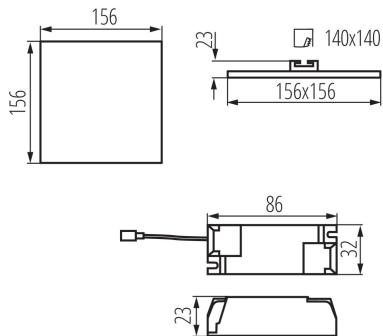

Mélysugárzó lámpatest