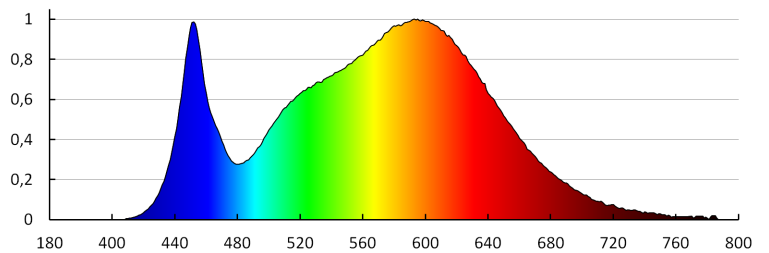

LOGISZTIKAI ADATOK:

Mértékegység: 1 darab

Csomagolás típusa: 50

Darabszám közbenső csomagolásban: 1

Darabszám gyűjtőcsomagolásban: 50

Nettó egység súly [g]: 270

Súly [g]: 344.6

Egységcsomagolás hossza [cm]: 18.5

Egységcsomagolás szélessége [cm]: 3

Egységcsomagolás magassága [cm]: 19

Doboz súlya [kg]: 17.23

Karton szélessége [cm]: 38.5

Doboz magassága [cm]: 22

Doboz hossza [cm]: 78

Karton térfogata [m³]: 0.066066

KANLUX S.A. (kat 29590) AREL LED DL 14W-NW / LDC (Polar)