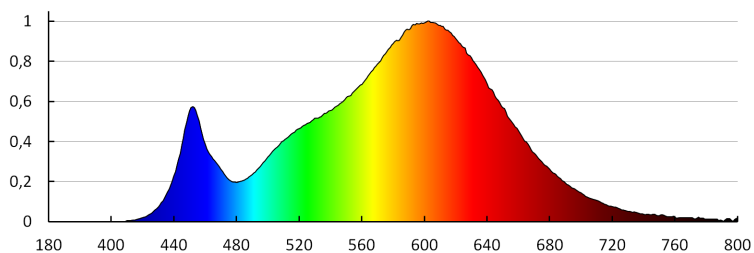

LOGISZTIKAI ADATOK:

Mértékegység: 1 darab

Csomagolás típusa: 50

Darabszám közbenső csomagolásban: 1

Darabszám gyűjtőcsomagolásban: 50

Nettó egység súly [g]: 314

Súly [g]: 409

Egységcsomagolás hossza [cm]: 21.5

Egységcsomagolás szélessége [cm]: 3

Egységcsomagolás magassága [cm]: 23

Doboz súlya [kg]: 20.45

Karton szélessége [cm]: 45

Doboz magassága [cm]: 25.5

Doboz hossza [cm]: 78

Karton térfogata [m³]: 0.089505

KANLUX S.A. (kat 29593) AREL LED DO 20W-WW / LDC (Polar)