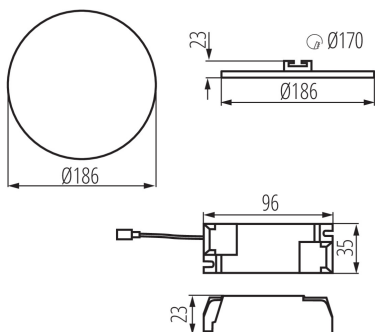

Mélysugárzó lámpatest