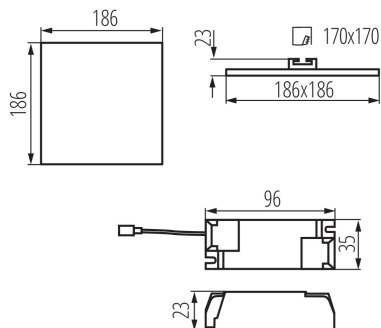

Mélysugárzó lámpatest