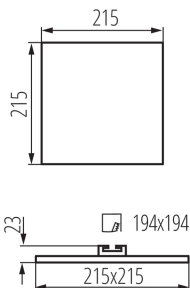

Mélysugárzó lámpatest