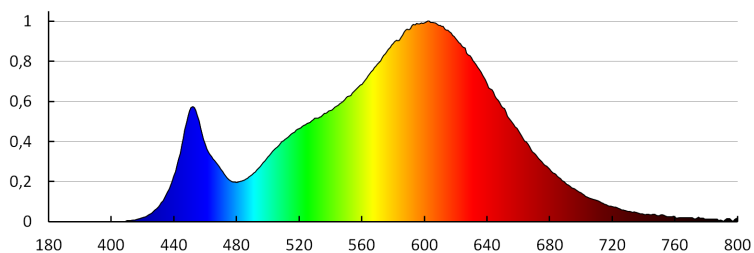

LOGISZTIKAI ADATOK:

Mértékegység: 1 darab
Csomagolás típusa: 50
Darabszám közbenső csomagolásban: 1
Darabszám gyűjtőcsomagolásban: 50
Nettó egység súly [g]: 492
Súly [g]: 626
Egységcsomagolás hossza [cm]: 24.5
Egységcsomagolás szélessége [cm]: 3.5
Egységcsomagolás magassága [cm]: 26.5
Doboz súlya [kg]: 31.3
Karton szélessége [cm]: 51
Doboz magassága [cm]: 29
Doboz hossza [cm]: 87
Karton térfogata [m³]: 0.128673

KANLUX S.A. (kat 29599) AREL LED DL 25W-WW / LDC (Polar)