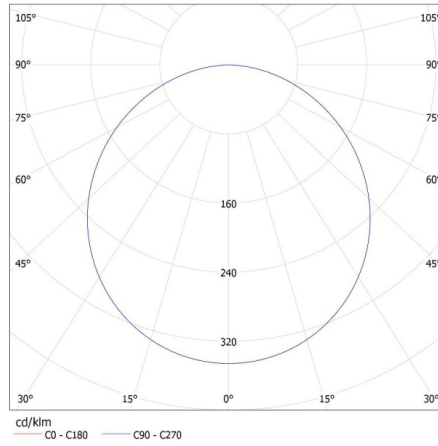

29822 BLINGO R 38W 6060 NW

Süllyesztett LED panel

KANLUX S.A. (kat 29822) BLINGO R 38W 6060 NW / LDC (Polar)

Luminaire: KANLUX S.A. (kat 29822) BLINGO R 38W 6060 NW
Lamps: 1 x BLINGO R