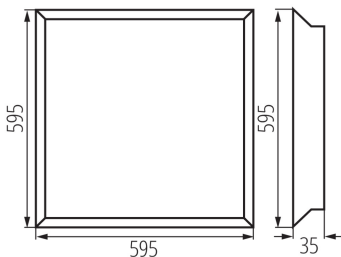

Süllyesztett LED panel

5905339298225

A Kanlux BLINGO panelek esetében a LED modulok a panel hátoldalán helyezkednek el és lefelé világítanak. Ezek a backlite típusú panelek a fénykibocsátás szögét növelő lencsékkel vannak felszerelve, amelyek biztosítják a megvilágítás egyenletességét. A fényvezető lemez elhagyása minimalizálja a lámpatest sárgulásának lehetőségét és jobb megvilágítási paraméterek elérését teszi lehetővé. A Kanlux kínálata számos kiegészítőt tartalmaz a Kanlux BLINGO panelekhez.

ÁLTALÁNOS ADATOK:

Szín: fehér

Beszereles helye: szerelés: mennyezeti süllyesztett

Alkalmazás helye: beltéri

Minimális távolság a megvilágított tárgytól: 0,5m

Fényerőszabályozható: nem

A terméket nem lehet hőszigetelő anyaggal bevonni: igen

A készlet tartalmazza a tápegységet: igen

Hossz [mm]: 595

Szélesség [mm]: 595

Magasság [mm]: 35

Integrált LED fényforrás: igen

MŰSZAKI ADATOK:

Névleges feszültség [V]: 220-240 AC

Névleges frekvencia [Hz]: 50

Maximális teljesítmény [W]: 38

Áramütés elleni védelmi osztály: II

Búra anyaga: műanyag

Dióda típusa: LED SMD

Fényáram [lm]: 3800

Fényforrás színe: fehér

A korrelált színhőmérséklet [K]: 4000

Színkonzisztencia MacAdam-féle ellipszisekben: ≤ 6

Színvisszaadási index: 80

Élettartam [h]: 50000

Bekapcs/kikapcs ciklusok száma: ≥ 30000

Sugárzási szög [°]: 120

Lámpa fényereje [lm/W]: 100

Környezeti hőmérséklet-tartomány, melynek a termék ki lehet téve [° C]: 5÷25

Lámpaház anyaga: acél

Panel/keret anyaga: acél

Csatlakozó típusa: sorkapocs

Alkalmazott vezeték keresztmetszet-tartománya