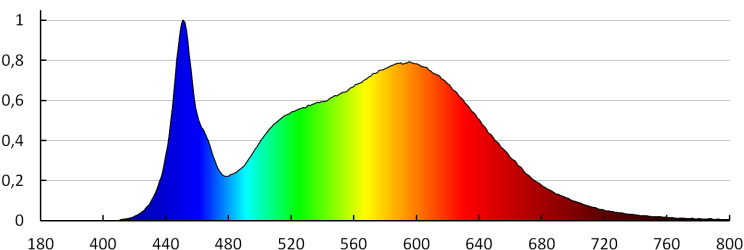

EGYÉB INFORMÁCIÓK::

- 5 év garancia a weblapon elérhető garancianyilatkozatnak megfelelően