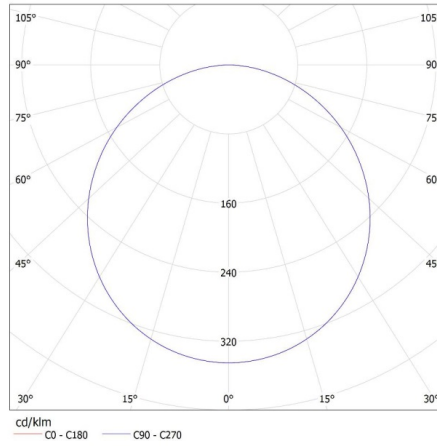

29823 BLINGO R 38W 12030 NW

Süllyesztett LED panel

KANLUX S.A. (kat 29823) BLINGO R 38W 12030 NW / LDC (Polar)

Luminaire: KANLUX S.A. (kat 29823) BLINGO R 38W 12030 NW
Lamps: 1 x BLINGO R

TARTOZÉKOK:

28515 BLINGO DALI SET 38W

Set containing accessories and a power supply unit enabling communication in line with DALI protocol (28515)

28516 BLINGO DALI SET 48W

Set containing accessories and a power supply unit enabling communication in line with DALI protocol (28516)