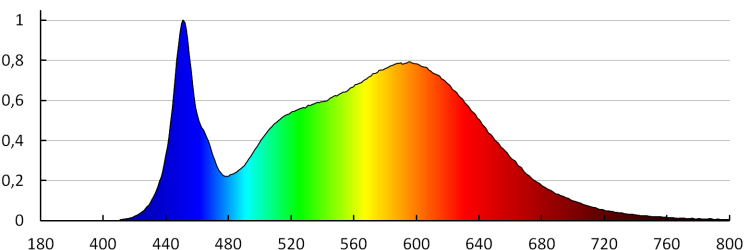

EGYÉB INFORMÁCIÓK::

- 5 év garancia a weblapon elérhető garancianyilatkozatnak megfelelően