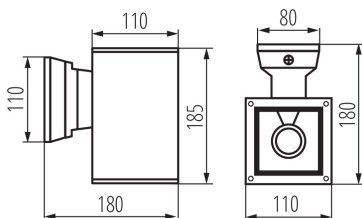

### ÁLTALÁNOS ADATOK:

**Szín:** antracit

**Beszereles helye:** szerelés: oldalfali

**Alkalmazás helye:** kültéri

**Minimális távolság a megvilágított tárgytól:** 0,5m

**Fényerőszabályozható:** nem

**RAL:** 7016

**A készlet tartalmazza a fényforrásokat:** nem

**Lámpatest világitási iránya:** alsórész

**Hossz [mm]:** 110

**Szélesség [mm]:** 180

**Magasság [mm]:** 185