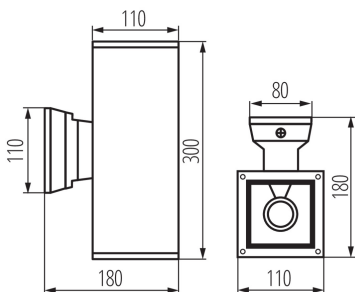

Homlokzati lámpatest

5905339298331

IP
54

ÁLTALÁNOS ADATOK:

Szín: antracit

Beszereles helye: szerelés: oldalfali

Alkalmazás helye: kültéri

Minimális távolság a megvilágított tárgytól: 0,5m

Fényerőszabályozható: nem

RAL: 7016

A készlet tartalmazza a fényforrásokat: nem

Lámpatest világitási iránya: fel és le

Hossz [mm]: 110

Szélesség [mm]: 180

Magasság [mm]: 300

MŰSZAKI ADATOK:

Lámpaház anyaga: alumínium ötvözet

Panel/keret anyaga: alumínium ötvözet

Lámpatest alapanyaga: alumínium ötvözet

Védőüveg anyaga: üveg

Csatlakozó típusa: csavaros sorkapocs

Alkalmazott vezetékek keresztmetszet-tartománya [mm²]: 0,5÷1,5

Egységcsomagolás hossza [cm]: 18.5

Egységcsomagolás szélessége [cm]: 11.5

Egységcsomagolás magassága [cm]: 31

Doboz súlya [kg]: 19.70004

Karton szélessége [cm]: 50

Doboz magassága [cm]: 33

Doboz hossza [cm]: 56