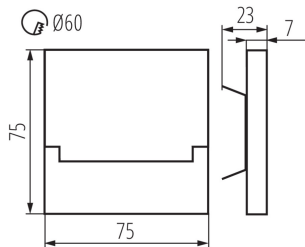

29852 SABIK LED B-NW

LED lépcsővilágító lámpatest