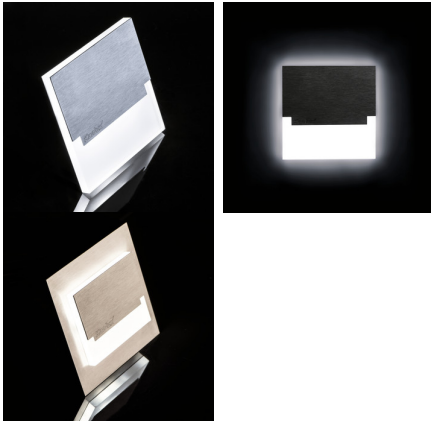

LED lépcsővilágító lámpatest

5905339298522

A Kanlux SABIK ötvözi a modern megjelenést és attraktív fényhatást. Tökéletes megoldás lépcsők és folyosók megvilágítására vagy az adott helyiség berendezésének kiemelésére. A lámpatest egyedi szerkezete egyenletes fényeloszlást biztosít. Az AC változat 230V-os működtetővel, a PIR pedig mozgásérzékelővel van ellátva. Az érzékelő mozgást érzékel/a környezet fényerősségétől függetlenül bekapcsolja a világítást.

ÁLTALÁNOS ADATOK:

Szerelés: fali süllyesztett: igen

Szín: fekete

Beszereles helye: szerelés: fali süllyesztett

Alkalmazás helye: beltéri

Minimális távolság a megvilágított tárgytól: 0,1m

Fényerőszabályozható: nem

Hossz [mm]: 75

Szélesség [mm]: 23

Magasság [mm]: 75

Vezeték hossz [m]: 0.18

A szerelődoboz előírt átmérője [Ømm]: 60

Szerelőnyílás mérete [mm]: 60

Integrált LED fényforrás: igen

MŰSZAKI ADATOK: