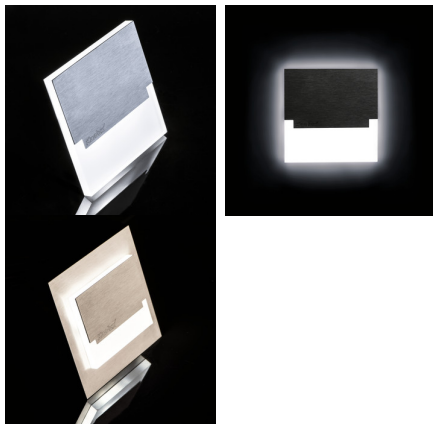

LED lépcsővilágító lámpatest

5905339298539

A Kanlux SABIK ötvözi a modern megjelenést és attraktív fényhatást. Tökéletes megoldás lépcsők és folyosók megvilágítására vagy az adott helyiség berendezésének kiemelésére. A lámpatest egyedi szerkezete egyenletes fényeloszlást biztosít. Az AC változat 230V-os működtetővel, a PIR pedig mozgásérzékelővel van ellátva. Az érzékelő mozgást érzékel/a környezet fényerősségétől függetlenül bekapcsolja a világítást.

ÁLTALÁNOS ADATOK:

Szerelés: fali süllyesztett: igen

Szín: fekete

Beszereles helye: szerelés: fali süllyesztett

Alkalmazás helye: beltéri

Minimális távolság a megvilágított tárgytól: 0,1m

Fényerőszabályozható: nem

Hossz [mm]: 75

Szélesség [mm]: 23

Magasság [mm]: 75

Vezeték hossz [m]: 0.18

A szerelődoboz előírt átmérője [Ømm]: 60

Szerelőnyílás mérete [mm]: 60

Integrált LED fényforrás: igen

MŰSZAKI ADATOK: