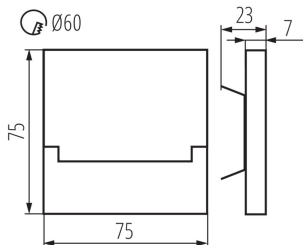

LED lépcsővilágító lámpatest