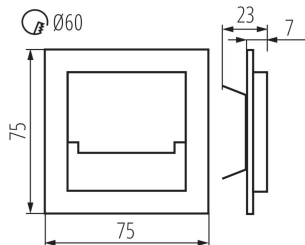

29854 SABIK MINI LED B-NW

LED lépcsővilágító lámpatest