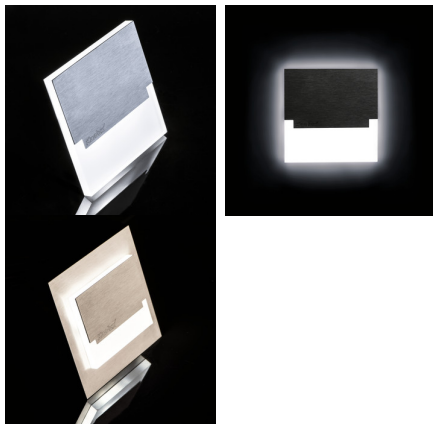

29854 SABIK MINI LED B-NW

LED lépcsővilágító lámpatest

5905339298546

A Kanlux SABIK ötvözi a modern megjelenést és attraktív fényhatást. Tökéletes megoldás lépcsők és folyosók megvilágítására vagy az adott helyiség berendezésének kiemelésére. A lámpatest egyedi szerkezete egyenletes fényeloszlást biztosít. Az AC változat 230V-os működtetővel, a PIR pedig mozgásérzékelővel van ellátva. Az érzékelő mozgást érzékel/a környezet fényerősségétől függetlenül bekapcsolja a világítást.

ÁLTALÁNOS ADATOK:

Szerelés: fali süllyesztett: igen

Szín: fekete

Beszereles helye: szerelés: fali süllyesztett

Alkalmazás helye: beltéri

Minimális távolság a megvilágított tárgytól: 0,1m

Fényerőszabályozható: nem

Hossz [mm]: 75

Szélesség [mm]: 23

Magasság [mm]: 75

Vezeték hossz [m]: 0.18

A szerelődoboz előírt átmérője [Ømm]: 60

Szerelőnyílás mérete [mm]: 60

Integrált LED fényforrás: igen

MŰSZAKI ADATOK: