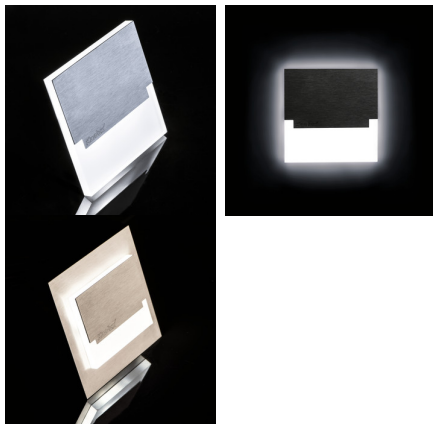

29855 SABIK MINI LED B-WW

LED lépcsővilágító lámpatest

5905339298553

A Kanlux SABIK ötvözi a modern megjelenést és attraktív fényhatást. Tökéletes megoldás lépcsők és folyosók megvilágítására vagy az adott helyiség berendezésének kiemelésére. A lámpatest egyedi szerkezete egyenletes fényeloszlást biztosít. Az AC változat 230V-os működtetővel, a PIR pedig mozgásérzékelővel van ellátva. Az érzékelő mozgást érzékel/a környezet fényerősségétől függetlenül bekapcsolja a világítást.

ÁLTALÁNOS ADATOK:

Szerelés: fali süllyesztett: igen

Szín: fekete

Beszereles helye: szerelés: fali süllyesztett

Alkalmazás helye: beltéri

Minimális távolság a megvilágított tárgytól: 0,1m

Fényerőszabályozható: nem

Hossz [mm]: 75

Szélesség [mm]: 23

Magasság [mm]: 75

Vezeték hossz [m]: 0.18

A szerelődoboz előírt átmérője [Ømm]: 60

Szerelőnyílás mérete [mm]: 60

Integrált LED fényforrás: igen

MŰSZAKI ADATOK:

Lámpaház anyaga: csiszolt rozsdamentes acél, műanyag

Csatlakozó típusa: szabad kábelvégződések

Fényforrás felfűtési ideje [s]: ≤1

Fényforrás gyújtási ideje [s]: ≤0,5

IP védettség fokozat: 20

29855 SABIK MINI LED B-WW