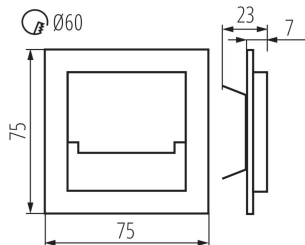

29855 SABIK MINI LED B-WW

LED lépcsővilágító lámpatest