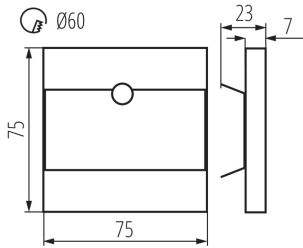

Fényforrás felfűtési ideje [s]: ≤ 1
Fényforrás gyújtási ideje [s]: $\leq 0,5$
érezkelő működési szöge [°]: H90/V40
IP védeettségi fokozat: 20
Érzékelési tartomány [m]: max 5

LOGISZTIKAI ADATOK:

Mértékegység: 1 darab
Csomagolás típusa: 100
Darabszám közbenső csomagolásban: 1
Darabszám gyűjtőcsomagolásban: 100
Nettó egységsúly [g]: 84
Súly [g]: 104.9
Egységcsomagolás hossza [cm]: 11
Egységcsomagolás szélessége [cm]: 2.5
Egységcsomagolás magassága [cm]: 16.5
Doboz súlya [kg]: 10.49
Karton szélessége [cm]: 24
Doboz magassága [cm]: 35.5
Doboz hossza [cm]: 63.5
Karton térfogata [m³]: 0.054102