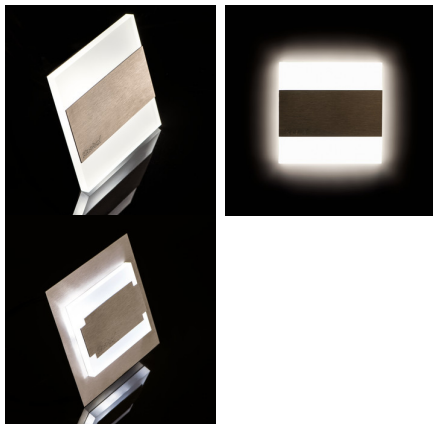

LED lépcsővilágító lámpatest

5905339298607

A Kanlux TERRA ötvözi a modern megjelenést és attraktív fényhatást. Tökéletes megoldás lépcsők és folyosók megvilágítására vagy az adott helyiség berendezésének kiemelésére. A lámpatest egyedi szerkezete egyenletes fényeloszlást biztosít. Az AC változat 230V-os működtetővel, a PIR pedig mozgásérzékelővel van ellátva. Az érzékelő mozgást érzékel/a környezet fényerősségétől függetlenül bekapcsolja a világítást.

ÁLTALÁNOS ADATOK:

Szerelés: fali süllyesztett: igen

Szín: fekete

Beszereles helye: szerelés: fali süllyesztett

Alkalmazás helye: beltéri

Minimális távolság a megvilágított tárgytól: 0,1m

Fényerőszabályozható: nem

Mozgásérzékelés: igen

Hossz [mm]: 75

Szélesség [mm]: 23

Magasság [mm]: 75

Vezeték hossz [m]: 0.18

A szerelődoboz előírt átmérője [Ømm]: 60

Szerelőnyílás mérete [mm]: 60

Integrált LED fényforrás: igen

Lámpaház anyaga: csiszolt rozsdamentes acél, műanyag

Érzékelő típusa: PIR

Csatlakozó típusa: szabad kábelvégződések

Érzékelő működési ideje [másodperc-perc]: 60--

29860 TERRA LED PIR B-NW

LED lépcsővilágító lámpatest