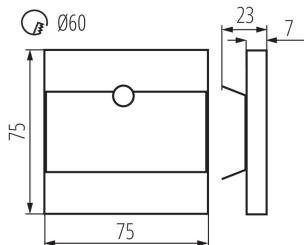

Fényforrás felfűtési ideje [s]: ≤ 1
Fényforrás gyújtási ideje [s]: $\leq 0,5$
érezkelő működési szöge [°]: H90/V40
IP védeettségi fokozat: 20
Érzékelési tartomány [m]: max 5

LOGISZTIKAI ADATOK:

Mértékegység: 1 darab
Csomagolás típusa: 100
Darabszám közbenső csomagolásban: 1
Darabszám gyűjtőcsomagolásban: 100
Nettó egységsúly [g]: 84
Súly [g]: 104.9
Egységcsomagolás hossza [cm]: 11
Egységcsomagolás szélessége [cm]: 2.5
Egységcsomagolás magassága [cm]: 16.5
Doboz súlya [kg]: 10.49
Karton szélessége [cm]: 24
Doboz magassága [cm]: 35.5
Doboz hossza [cm]: 63.5
Karton térfogata [m³]: 0.054102