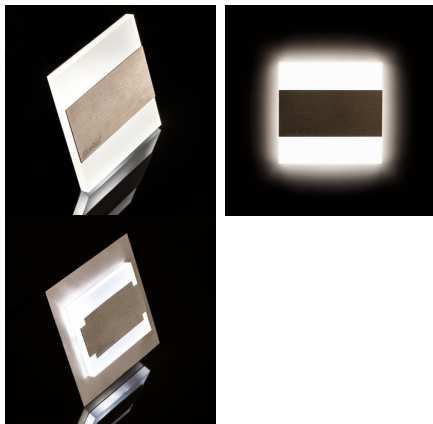

LED lépcsővilágító lámpatest

5905339298614

A Kanlux TERRA ötvözi a modern megjelenést és attraktív fényhatást. Tökéletes megoldás lépcsők és folyosók megvilágítására vagy az adott helyiség berendezésének kiemelésére. A lámpatest egyedi szerkezete egyenletes fényeloszlást biztosít. Az AC változat 230V-os működtetővel, a PIR pedig mozgásérzékelővel van ellátva. Az érzékelő mozgást érzékel/a környezet fényerősségétől függetlenül bekapcsolja a világítást.

ÁLTALÁNOS ADATOK:

Szerelés: fali süllyesztett: igen

Szín: fekete

Beszereles helye: szerelés: fali süllyesztett

Alkalmazás helye: beltéri

Minimális távolság a megvilágított tárgytól: 0,1m

Fényerőszabályozható: nem

Mozgásérzékelés: igen

Hossz [mm]: 75

Szélesség [mm]: 23

Magasság [mm]: 75

Vezeték hossz [m]: 0.18

A szerelődoboz előírt átmérője [Ømm]: 60

Szerelőnyílás mérete [mm]: 60

Integrált LED fényforrás: igen

Lámpaház anyaga: csiszolt rozsdamentes acél, műanyag

Érzékelő típusa: PIR

Csatlakozó típusa: szabad kábelvégződések

Érzékelő működési ideje [másodperc-perc]: 60--

29861 TERRA LED PIR B-WW

LED lépcsővilágító lámpatest