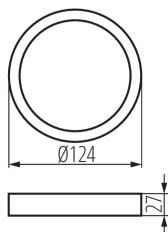

## 31085 SP FRAME N 6W-R

Süllyesztett lámpatest tartozék

8595665310851

### ÁLTALÁNOS ADATOK:

**Szín:** fehér

**Magasság [mm]:** 27

**Átmérő [mm]:** 124

### MŰSZAKI ADATOK:

**Anyag:** műanyag

**Egységcsomagolás szélessége [cm]:** 3

**Egységcsomagolás magassága [cm]:** 15

**Doboz súlya [kg]:** 7.5304

**Karton szélessége [cm]:** 28.5

**Doboz magassága [cm]:** 31.5

**Doboz hossza [cm]:** 67

**Karton térfogata [m<sup>3</sup>]:** 0.060149