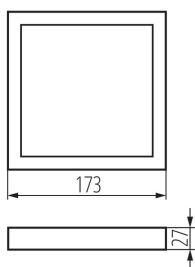

**31086 SP FRAME N 12W-S**

Süllyesztett lámpatest tartozék

8595665310868

**ÁLTALÁNOS ADATOK:****Szín:** fehér**Hossz [mm]:** 173**Szélesség [mm]:** 173**Magasság [mm]:** 27**MŰSZAKI ADATOK:****Anyag:** műanyag**LOGISZTIKAI ADATOK:****Csomagolás típusa:** 40**Darabszám közbenső csomagolásban:** 1**Darabszám gyűjtőcsomagolásban:** 40**Nettó egységsúly [g]:** 86**Súly [g]:** 169.75**Egységcsomagolás hossza [cm]:** 18.5**Egységcsomagolás szélessége [cm]:** 3**Egységcsomagolás magassága [cm]:** 19.5**Doboz súlya [kg]:** 6.79**Karton szélessége [cm]:** 34.5**Doboz magassága [cm]:** 42**Doboz hossza [cm]:** 39**Karton térfogata [m<sup>3</sup>]:** 0.056511