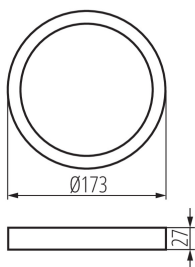

31087 SP FRAME N 12W-R

Süllyesztett lámpatest tartozék

8595665310875

ÁLTALÁNOS ADATOK:

Szín: fehér

Magasság [mm]: 27

Átmérő [mm]: 173

MŰSZAKI ADATOK:

Anyag: műanyag

LOGISZTIKAI ADATOK:

Csomagolás típusa: 40

Darabszám közbenső csomagolásban: 1

Darabszám gyűjtőcsomagolásban: 40

Nettó egységsúly [g]: 60

Súly [g]: 143.75

Egységcsomagolás hossza [cm]: 18.5

Egységcsomagolás szélessége [cm]: 3

Egységcsomagolás magassága [cm]: 19.5

Doboz súlya [kg]: 5.75

Karton szélessége [cm]: 34.5

Doboz magassága [cm]: 42

Doboz hossza [cm]: 39

Karton térfogata [m³]: 0.056511