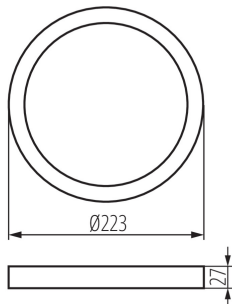

31089 SP FRAME N 18W-R

Süllyesztett lámpatest tartozék

8595665310899

**ÁLTALÁNOS ADATOK:****Szín:** fehér**Magasság [mm]:** 27**Átmérő [mm]:** 223**MŰSZAKI ADATOK:****Anyag:** műanyag**LOGISZTIKAI ADATOK:****Csomagolás típusa:** 20**Darabszám közbenső csomagolásban:** 1**Darabszám gyűjtőcsomagolásban:** 20**Nettó egységsúly [g]:** 80**Súly [g]:** 206.5**Egységcsomagolás hossza [cm]:** 23.5**Egységcsomagolás szélessége [cm]:** 3**Egységcsomagolás magassága [cm]:** 24.5**Doboz súlya [kg]:** 4.13**Karton szélessége [cm]:** 34**Doboz magassága [cm]:** 27**Doboz hossza [cm]:** 49**Karton térfogata [m³]:** 0.044982