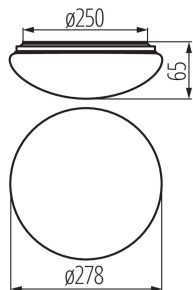

31220 CORSO LED V2 12-NW

Mennyezeti LED lámpa