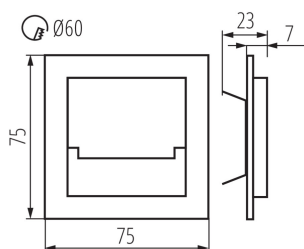

LED lépcsővilágító lámpatest

5905339324900

A Kanlux SABIK ötvözi a modern megjelenést és attraktív fényhatást. Tökéletes megoldás lépcsők és folyosók megvilágítására vagy az adott helyiség berendezésének kiemelésére. A lámpatest egyedi szerkezete egyenletes fényeloszlást biztosít. Az AC változat 230V-os működtetővel, a PIR pedig mozgásérzékelővel van ellátva. Az érzékelő mozgást érzékel/a környezet fényerősségétől függetlenül bekapcsolja a világítást.

ÁLTALÁNOS ADATOK:

Szerelés: fali süllyesztett: igen

Szín: rozsdamentes acél

Beszereles helye: szerelés: fali süllyesztett

Alkalmazás helye: beltéri

Minimális távolság a megvilágított tárgytól: 0,1m

Fényerőszabályozható: nem

Cserélhető fényforrás: nem

Hossz [mm]: 75

Szélesség [mm]: 23

Magasság [mm]: 75

Vezeték hossz [m]: 0.18

A szerelődoboz előírt átmérője [Ømm]: 60

Rögzítőnyílás mérete [mm]: 60

Integrált LED fényforrás: igen

MŰSZAKI ADATOK:

Névleges feszültség [V]: 12 DC

Maximális teljesítmény [W]: 0.8

Áramütés elleni védelmi osztály: III

Dióda típusa: LED SMD

Fényáram [lm]: 14

Fényforrás színe: fehér

Színhőmérséklet [K]: 4000

Színegyenletesség [SDCM]: ≤6

Ra színvisszaadási index: ≥80

Tartósság [h]: 50000

Bekapcs/kikapcs ciklusok száma: ≥20000

Lámpa fényereje [lm/W]: 18

Környezeti hőmérséklet-tartomány, melynek a termék ki lehet téve [° C]: 5÷25

Lámpaház anyaga: csiszolt rozsdamentes acél, műanyag

Csatlakozó típusa: szabad kábelvégződések

A lámpatest részét az alábbi energiasztályú beépített

LED lámpák képezik: A++,A+,A

Fényforrás felfűtési ideje [s]: ≤1