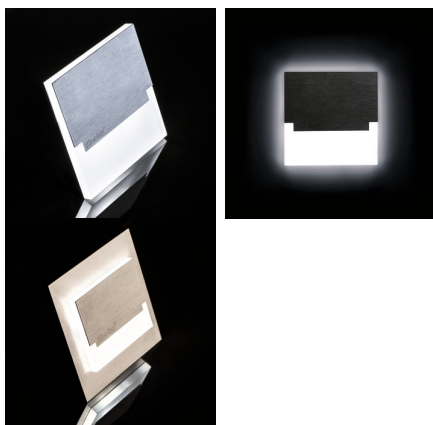

LED lépcsővilágító lámpatest

5905339324900

A Kanlux SABIK ötvözi a modern megjelenést és attraktív fényhatást. Tökéletes megoldás lépcsők és folyosók megvilágítására vagy az adott helyiség berendezésének kiemelésére. A lámpatest egyedi szerkezete egyenletes fényeloszlást biztosít. Az AC változat 230V-os működtetővel, a PIR pedig mozgásérzékelővel van ellátva. Az érzékelő mozgást érzékel/a környezet fényerősségétől függetlenül bekapcsolja a világítást.

ÁLTALÁNOS ADATOK:

Szerelés: fali süllyesztett: igen

Szín: rozsdamentes acél

Beszereles helye: szerelés: fali süllyesztett

Alkalmazás helye: beltéri

Minimális távolság a megvilágított tárgytól: 0,1m

Fényerőszabályozható: nem

Cserélhető fényforrás: nem

Hossz [mm]: 75

Szélesség [mm]: 23

Magasság [mm]: 75

Vezeték hossz [m]: 0.18

A szerelődoboz előírt átmérője [Ømm]: 60

Rögzítőnyílás mérete [mm]: 60

Integrált LED fényforrás: igen

Lámpaház anyaga: csiszolt rozsdamentes acél, műanyag

Csatlakozó típusa: szabad kábelvégződések

A lámpatest részét az alábbi energiasztályú beépített

LED lámpák képezik: A++,A+,A

Fényforrás felfűtési ideje [s]: ≤1