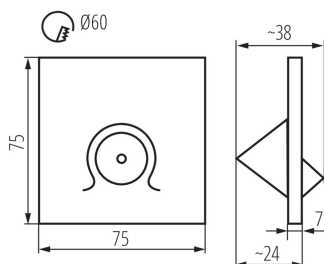

LED lépcsővilágító lámpatest

5905339324948

A Kanlux MEFIS LED egy rendhagyó lépcsővilágító család. A lámpatest fehér, fekete és szürke színben kapható, minek köszönhetően a belső színéhez megfelelő színt választhat. A Kanlux MEFIS LED szokatlan formával és fókuszált fénysugárral rendelkezik. Segítségével megvilágíthatjuk azokat a helyeket, amelyekre szeretnénk felhívni a figyelmet.

ÁLTALÁNOS ADATOK:

Szerelés: fali süllyesztett: igen

Szín: fehér

Beszereles helye: szerelés: fali süllyesztett

Alkalmazás helye: beltéri

Minimális távolság a megvilágított tárgytól: 0,1m

Hossz [mm]: 75

Szélesség [mm]: 38

Magasság [mm]: 75

Vezeték hossz [m]: 0.18

A szerelődoboz előírt átmérője [Ømm]: 60

Szerelőnyílás mérete [mm]: 60

Integrált LED fényforrás: igen

MŰSZAKI ADATOK:

Névleges feszültség [V]: 12 DC

Maximális teljesítmény [W]: 0,7

Áramütés elleni védelmi osztály: III

Dióda típusa: LED SMD

Fényáram [lm]: 30

Fényforrás színe: meleg fehér

A korrelált színhőmérséklet [K]: 3000

Színkonzisztencia MacAdam-féle ellipszisekben: ≤ 6

Színvisszaadási index: 80

Élettartam [h]: 50000

Bekapcs/kikapcs ciklusok száma: ≥ 20000

Környezeti hőmérséklet-tartomány, melynek a termék ki lehet téve [° C]: 5÷25

Lámpaház anyaga: műanyag

Csatlakozó típusa: szabad kábelvégződések

Fényforrás felfűtési ideje [s]: ≤ 1

Fényforrás gyújtási ideje [s]: $\leq 0,5$

IP védettség fokozat: 20