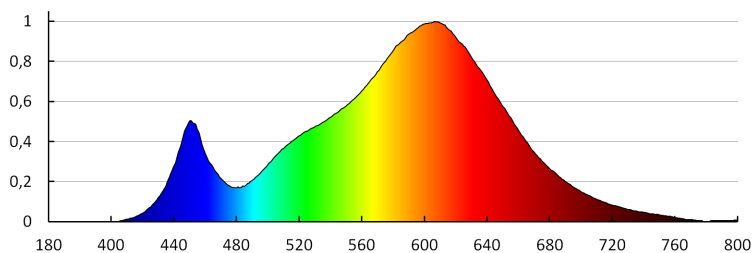

LOGISZTIKAI ADATOK:

Mértékegység: 1 darab
Csomagolás típusa: 100
Darabszám közbenső csomagolásban: 1
Darabszám gyűjtőcsomagolásban: 100
Nettó egység súly [g]: 34
Súly [g]: 54.9
Egységcsomagolás hossza [cm]: 11
Egységcsomagolás szélessége [cm]: 4
Egységcsomagolás magassága [cm]: 16.5
Doboz súlya [kg]: 5.49
Karton szélessége [cm]: 23.5
Doboz magassága [cm]: 34.5
Doboz hossza [cm]: 63
Karton térfogata [m³]: 0.051077

KANLUX S.A. (kat 32494) MEFIS LED W-WW / LDC (Polar)