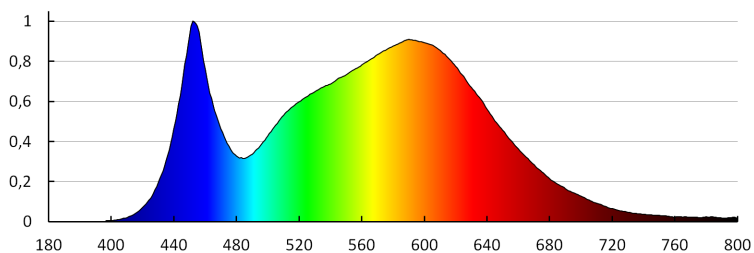

LOGISZTIKAI ADATOK:

Mértékegység: 1 darab
Csomagolás típusa: 100
Darabszám közbenső csomagolásban: 1
Darabszám gyűjtőcsomagolásban: 100
Nettó egység súly [g]: 34
Súly [g]: 54.9
Egységcsomagolás hossza [cm]: 11
Egységcsomagolás szélessége [cm]: 4
Egységcsomagolás magassága [cm]: 16.5
Doboz súlya [kg]: 5.49
Karton szélessége [cm]: 23.5
Doboz magassága [cm]: 34.5
Doboz hossza [cm]: 63
Karton térfogata [m³]: 0.051077

KANLUX S.A. (kat 32495) MEFIS LED W-NW / LDC (Polar)