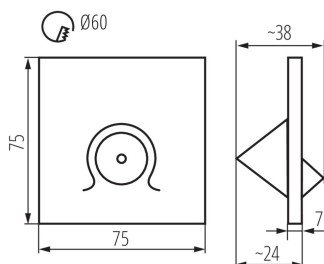

LED lépcsővilágító lámpatest

5905339324955

A Kanlux MEFIS LED egy rendhagyó lépcsővilágító család. A lámpatest fehér, fekete és szürke színben kapható, minek köszönhetően a belső színéhez megfelelő színt választhat. A Kanlux MEFIS LED szokatlan formával és fókuszált fénysugárral rendelkezik. Segítségével megvilágíthatjuk azokat a helyeket, amelyekre szeretnénk felhívni a figyelmet.

ÁLTALÁNOS ADATOK:

Szerelés: fali süllyesztett: igen

Szín: fehér

Beszereles helye: szerelés: fali süllyesztett

Alkalmazás helye: beltéri

Minimális távolság a megvilágított tárgytól: 0,1m

Hossz [mm]: 75

Szélesség [mm]: 38

Magasság [mm]: 75

Vezeték hossz [m]: 0.18

A szerelődoboz előírt átmérője [Ømm]: 60

Szerelőnyílás mérete [mm]: 60

Integrált LED fényforrás: igen

MŰSZAKI ADATOK:

Névleges feszültség [V]: 12 DC

Maximális teljesítmény [W]: 0,7

Áramütés elleni védelmi osztály: III

Dióda típusa: LED SMD

Fényáram [lm]: 35

Fényforrás színe: fehér

A korrelált színhőmérséklet [K]: 4000

Színkonzisztencia MacAdam-féle ellipszisekben: ≤ 6

Színvisszaadási index: 80

Élettartam [h]: 50000

Bekapcs/kikapcs ciklusok száma: ≥ 20000

Környezeti hőmérséklet-tartomány, melynek a termék ki lehet téve [° C]: 5÷25

Lámpaház anyaga: műanyag

Csatlakozó típusa: szabad kábelvégződések

Fényforrás felfűtési ideje [s]: ≤ 1

Fényforrás gyújtási ideje [s]: $\leq 0,5$

IP védettség fokozat: 20