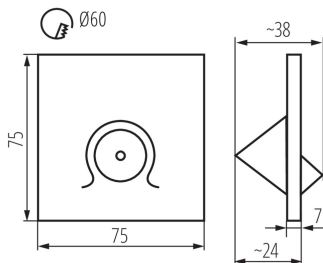

LED lépcsővilágító lámpatest

5905339324979

A Kanlux MEFIS LED egy rendhagyó lépcsővilágító család. A lámpatest fehér, fekete és szürke színben kapható, minek köszönhetően a belső színéhez megfelelő színt választhat. A Kanlux MEFIS LED szokatlan formával és fókuszált fénysugárral rendelkezik. Segítségével megvilágíthatjuk azokat a helyeket, amelyekre szeretnénk felhívni a figyelmet.

ÁLTALÁNOS ADATOK:

Szerelés: fali süllyesztett: igen

Szín: fekete

Beszereles helye: szerelés: fali süllyesztett

Alkalmazás helye: beltéri

Minimális távolság a megvilágított tárgytól: 0,1m

Hossz [mm]: 75

Szélesség [mm]: 38

Magasság [mm]: 75

Vezeték hossz [m]: 0.18

A szerelődoboz előírt átmérője [Ømm]: 60

Szerelőnyílás mérete [mm]: 60

Integrált LED fényforrás: igen

MŰSZAKI ADATOK:

Névleges feszültség [V]: 12 DC

Maximális teljesítmény [W]: 0,7

Áramütés elleni védelmi osztály: III

Dióda típusa: LED SMD

Fényáram [lm]: 35

Fényforrás színe: fehér

A korrelált színhőmérséklet [K]: 4000

Színkonzisztencia MacAdam-féle ellipszisekben: ≤ 6

Színvisszaadási index: 80

Élettartam [h]: 50000

Bekapcs/kikapcs ciklusok száma: ≥ 20000

Környezeti hőmérséklet-tartomány, melynek a termék ki lehet téve [° C]: 5÷25

Lámpaház anyaga: műanyag

Csatlakozó típusa: szabad kábelvégződések

Fényforrás felfűtési ideje [s]: ≤ 1

Fényforrás gyújtási ideje [s]: $\leq 0,5$

IP védettség fokozat: 20