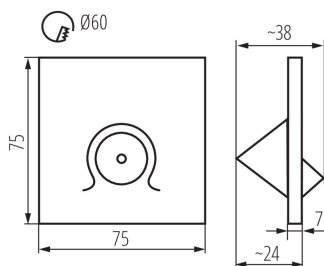

LED lépcsővilágító lámpatest

5905339324993

A Kanlux MEFIS LED egy rendhagyó lépcsővilágító család. A lámpatest fehér, fekete és szürke színben kapható, minek köszönhetően a belső színéhez megfelelő színt választhat. A Kanlux MEFIS LED szokatlan formával és fókuszált fénysugárral rendelkezik. Segítségével megvilágíthatjuk azokat a helyeket, amelyekre szeretnénk felhívni a figyelmet.

ÁLTALÁNOS ADATOK:

Szerelés: fali süllyesztett: igen

Szín: szürke

Beszereles helye: szerelés: fali süllyesztett

Alkalmazás helye: beltéri

Minimális távolság a megvilágított tárgytól: 0,1m

Hossz [mm]: 75

Szélesség [mm]: 38

Magasság [mm]: 75

Vezeték hossz [m]: 0.18

A szerelődoboz előírt átmérője [Ømm]: 60

Szerelőnyílás mérete [mm]: 60

Integrált LED fényforrás: igen

MŰSZAKI ADATOK:

Névleges feszültség [V]: 12 DC

Maximális teljesítmény [W]: 0,7

Áramütés elleni védelmi osztály: III

Dióda típusa: LED SMD

Fényáram [lm]: 35

Fényforrás színe: fehér

A korrelált színhőmérséklet [K]: 4000

Színkonzisztencia MacAdam-féle ellipszisekben: ≤ 6

Színvisszaadási index: 80

Élettartam [h]: 50000

Bekapcs/kikapcs ciklusok száma: ≥ 20000

Környezeti hőmérséklet-tartomány, melynek a termék ki lehet téve [° C]: 5÷25

Lámpaház anyaga: műanyag

Csatlakozó típusa: szabad kábelvégződések

Fényforrás felfűtési ideje [s]: ≤ 1

Fényforrás gyújtási ideje [s]: $\leq 0,5$

IP védettség fokozat: 20