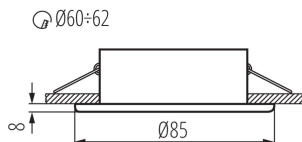

Mennyezeti spot lámpatest

5905339325006

IP
44/20

A Kanlux MARIN egy kisméretű, IP védelemmel ellátott mennyezeti lámpatest, amely fokozott nedvességtartalmú helyeken alkalmazható. Nyugodtan beépíthetjük a tükör fölé a fürdőszobában, a konyhába vagy a háztartási helyiségbe.

ÁLTALÁNOS ADATOK:

Szín: fehér

Védőburokkal ellátott fényforrás használata kötelező: igen

Beszelés helye: szerelés: mennyezeti süllyesztett

Alkalmazás helye: kültéri

Minimális távolság a megvilágított tárgytól: 0,5m

A terméket nem lehet hőszigetelő anyaggal bevonni: igen

A készlet tartalmazza a fényforrásokat: nem

Magasság [mm]: 37

Átmérő [mm]: 85

Szerelési nyílás [mm]: Ø60-62

Vezeték hossz [m]: 0.12

MŰSZAKI ADATOK:

Névleges feszültség [V]: 12 AC; 12 DC

Maximális teljesítmény [W]: max 35

Áramütés elleni védelmi osztály: III

Fényforrások: MR16

Foglalat : Gx5,3

Lámpaház anyaga: acél

Csatlakozó típusa: szabad kábelvégződések

Vezeték keresztmetszete [mm²]: 0.75

Lámpatest állíthatósága szögben: nincs

IP védettségi fokozat: 44/20

LOGISZTIKAI ADATOK:

Mértékegység: 1 darab

Csomagolás típusa: 50

Darabszám közbenső csomagolásban: 1

Darabszám gyűjtőcsomagolásban: 50

Nettó egység súly [g]: 100

Súly [g]: 128

Egységcsomagolás hossza [cm]: 8.5

Egységcsomagolás szélessége [cm]: 4

Egységcsomagolás magassága [cm]: 8.5

Doboz súlya [kg]: 6.4

Karton szélessége [cm]: 22

Doboz magassága [cm]: 19

Doboz hossza [cm]: 44