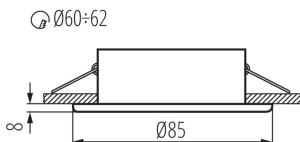

Mennyezeti spot lámpatest

5905339325013

IP  
44/20

A Kanlux MARIN egy kisméretű, IP védelemmel ellátott mennyezeti lámpatest, amely fokozott nedvességtartalmú helyeken alkalmazható. Nyugodtan beépíthetjük a tükör fölé a fürdőszobában, a konyhába vagy a háztartási helyiségbe.

### ÁLTALÁNOS ADATOK:

**Szín:** matt fekete

**Védőburokkal ellátott fényforrás használata kötelező:** igen

**Beszereles helye:** szerelés: mennyezeti süllyesztett

**Alkalmazás helye:** kültéri

**Minimális távolság a megvilágított tárgytól:** 0,5m

**A terméket nem lehet hőszigetelő anyaggal bevonni:** igen

**A készlet tartalmazza a fényforrásokat:** nem

**Magasság [mm]:** 37

**Átmérő [mm]:** 85

**Szerelési nyílás [mm]:** Ø60-62

**Vezeték hossz [m]:** 0.12