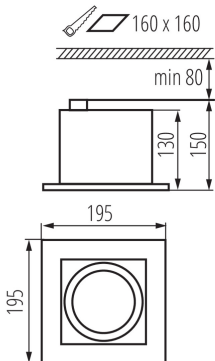

32930 MATEO ES DLP-150-B

Mélysugárzó lámpatest

5905339329301

A Kanlux MATEO ES egy elegáns mennyezeti lámpatest, amelyben alkalmazható a Kanlux ES-111 látványos fényforrás. A lámpatest háza matt fekete színű acélból készült. Az állítható fejnek köszönhetően a fény a kiválasztott pontra irányítható.

ÁLTALÁNOS ADATOK:

Szín: fekete

Beszereles helye: szerelés: mennyezeti süllyesztett

Alkalmazás helye: beltéri

Minimális távolság a megvilágított tárgytól: 0,5m

A készlet tartalmazza a fényforrásokat: nem

Hossz [mm]: 195

Szélesség [mm]: 195

Magasság [mm]: 150

Szerelési nyílás [mm]: 160x160

MŰSZAKI ADATOK:

Névleges feszültség [V]: 220-240 AC

Névleges frekvencia [Hz]: 50

Maximális teljesítmény [W]: max 25

Áramütés elleni védelmi osztály: II

Fényforrások: ES-111

Foglalat : GU10

Környezeti hőmérséklet-tartomány, melynek a termék ki lehet téve [° C]: 5÷25

Lámpaház anyaga: alumínium ötvözet

Csatlakozó típusa: csavaros sorkapocs

Alkalmazott vezetékek keresztmetszet-tartománya [mm²]: 1,5

Lámpatest állíthatósága szögben: két tengelyben

Lámpatest állíthatósága szögben [°]: 65/35

IP védettség fokozat: 20

LOGISZTIKAI ADATOK:

Mértékegység: 1 darab

Csomagolás típusa: 12

Darabszám közbenső csomagolásban: 1

Darabszám gyűjtőcsomagolásban: 12

Nettó egység súly [g]: 860

Súly [g]: 1125

Egységcsomagolás hossza [cm]: 20.5

Egységcsomagolás szélessége [cm]: 20.5

Egységcsomagolás magassága [cm]: 16.5

Doboz súlya [kg]: 13.5

Karton szélessége [cm]: 42