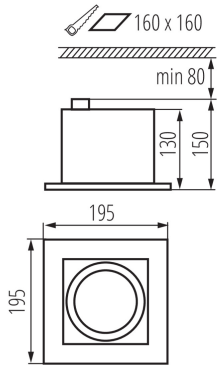

ÁLTALÁNOS ADATOK:

Szín: fehér

Beszereles helye: szerelés: mennyezeti süllyesztett

Alkalmazás helye: beltéri

Minimális távolság a megvilágított tárgytól: 0,5m

A készlet tartalmazza a fényforrásokat: nem

Hossz [mm]: 195

Szélesség [mm]: 195

Magasság [mm]: 150

Szerelési nyílás [mm]: 160x160

MŰSZAKI ADATOK:

Névleges feszültség [V]: 220-240 AC

Névleges frekvencia [Hz]: 50

Maximális teljesítmény [W]: max 25

Áramütés elleni védelmi osztály: II

Darabszám gyűjtőcsomagolásban: 12

Nettó egység súly [g]: 860

Súly [g]: 1125

Egységcsomagolás hossza [cm]: 20.5

Egységcsomagolás szélessége [cm]: 20.5

Egységcsomagolás magassága [cm]: 16.5

Doboz súlya [kg]: 13.5

Karton szélessége [cm]: 42

32931 MATEO ES DLP-150-W

Mélysugárzó lámpatest

Doboz magassága [cm]: 52

Doboz hossza [cm]: 42

Karton térfogata [m³]: 0.091728