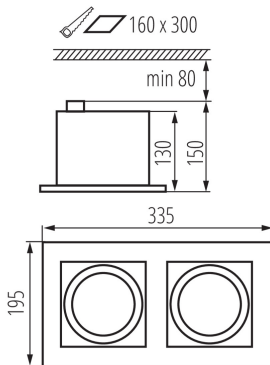

ÁLTALÁNOS ADATOK:

Szín: fekete

Beszereles helye: szerelés: mennyezeti süllyesztett

Alkalmazás helye: beltéri

Minimális távolság a megvilágított tárgytól: 0,5m

A készlet tartalmazza a fényforrásokat: nem

Hossz [mm]: 335

Szélesség [mm]: 195

Magasság [mm]: 150

Szerelési nyílás [mm]: 300x160

MŰSZAKI ADATOK:

Névleges feszültség [V]: 220-240 AC

Névleges frekvencia [Hz]: 50

Maximális teljesítmény [W]: 2 x max 25

Áramütés elleni védelmi osztály: II

Darabszám gyűjtőcsomagolásban: 6

Nettó egység súly [g]: 1350

Súly [g]: 1783.33

Egységcsomagolás hossza [cm]: 35.5

Egységcsomagolás szélessége [cm]: 20.5

Egységcsomagolás magassága [cm]: 16.5

Doboz súlya [kg]: 10.69998

Karton szélessége [cm]: 36

32932 MATEO ES DLP-250-B

Mélysugárzó lámpatest

Doboz magassága [cm]: 53

Doboz hossza [cm]: 42

Karton térfogata [m³]: 0.080136