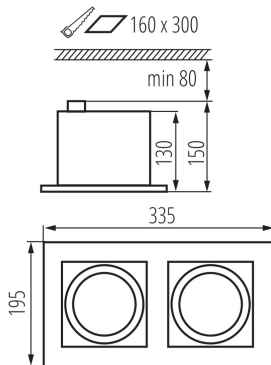

32933 MATEO ES DLP-250-W

Mélysugárzó lámpatest