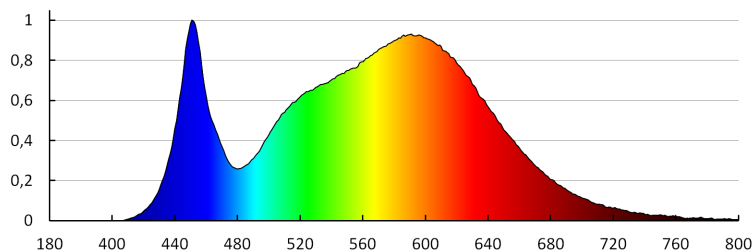

LOGISZTIKAI ADATOK:

Mértékegység: 1 darab

Csomagolás típusa: 10

Darabszám közbenső csomagolásban: 1

Darabszám gyűjtőcsomagolásban: 10

Nettó egység súly [g]: 420

Súly [g]: 577

Egységcsomagolás hossza [cm]: 22.5

Egységcsomagolás szélessége [cm]: 6

Egységcsomagolás magassága [cm]: 23

Doboz súlya [kg]: 5.77

Karton szélessége [cm]: 32.5

Doboz magassága [cm]: 25

Doboz hossza [cm]: 47

Karton térfogata [m³]: 0.038188

KANLUX S.A. (kat 32940) BENO 18W NW-O-W / LDC (Polar)