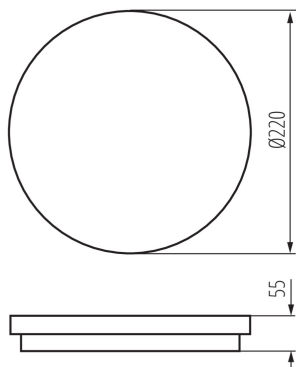

Mennyezeti LED lámpa