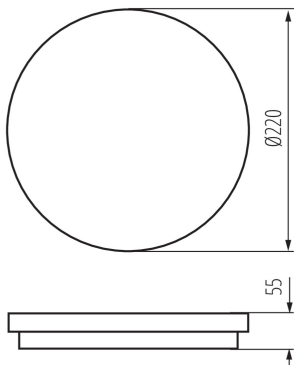

Mennyezeti LED lámpa

5905339329448

A Kanlux BENO lámpatestek egyedi kialakítással és különleges fényhatással rendelkeznek. A Kanlux külön megrendelésére készültek, terveik bejegyzésre kerültek a szabadalmi hivatalban. A Kanlux BENO LED ezen felül kivételesen magas ellenállással rendelkezik az időjárási viszonyok ellen (IP54), könnyen és gyorsan felszerelhető mennyezetre vagy falra, az SE jelzésű változatok pedig állítható beépített mozgásérzékelővel vannak ellátva. A Kanlux BENO LED egy multifunkcionális lámpatest, amely kialakításának és műszaki tulajdonságainak köszönhetően gyakorlatilag bárhol felhasználható.

ÁLTALÁNOS ADATOK:

Szín: fehér

Beszereles helye: szerelés: oldalfali, szerelés: mennyezeti

Alkalmazás helye: kültéri

Minimális távolság a megvilágított tárgytól: 0,5m

Fényerőszabályozható: nem

Mozgásérzékelés: igen

Magasság [mm]: 55

Átmérő [mm]: 220

Érzékenység beállítás: igen

Higanytartalom: nem

Integrált LED fényforrás: igen

MŰSZAKI ADATOK:

Névleges feszültség [V]: 220-240 AC

Névleges frekvencia [Hz]: 50

Maximális teljesítmény [W]: 18

Áramütés elleni védelmi osztály: II

Búra anyaga: műanyag

Dióda típusa: LED SMD

Lámpatest fényárama [lm]: 1550

Fényforrás hasznos fényárama Φ_{use} [lm]: 2400

Fényforrás hasznos fényárama Φ_{use} [lm]: gömb (360°)

Fényforrás színe: fehér

A korrelált színhőmérséklet [K]: 4000

Színkonzisztencia MacAdam-féle ellipszisekben: ≤ 6

Színvisszaadási index: 80

Élettartam [h]: 20000

Bekapcs/kikapcs ciklusok száma: ≥ 20000

Sugárzási szög [°]: 110

Lámpa fényereje [lm/W]: 86

Környezeti hőmérséklet-tartomány, melynek a termék ki lehet téve [° C]: -15÷35