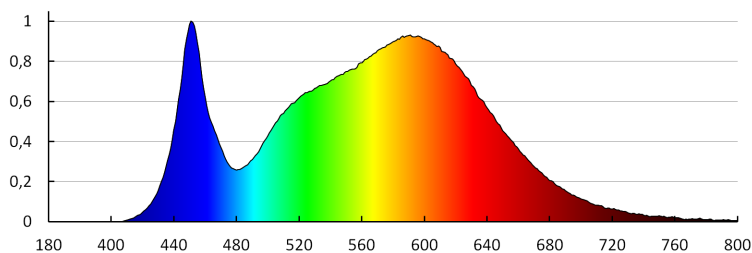

LOGISZTIKAI ADATOK:

Mértékegység: 1 darab
Csomagolás típusa: 10
Darabszám közbenső csomagolásban: 1
Darabszám gyűjtőcsomagolásban: 10
Nettó egység súly [g]: 434
Súly [g]: 591
Egységcsomagolás hossza [cm]: 22.5
Egységcsomagolás szélessége [cm]: 6
Egységcsomagolás magassága [cm]: 23
Doboz súlya [kg]: 5.91
Karton szélessége [cm]: 32.5
Doboz magassága [cm]: 25
Doboz hossza [cm]: 47
Karton térfogata [m³]: 0.038188