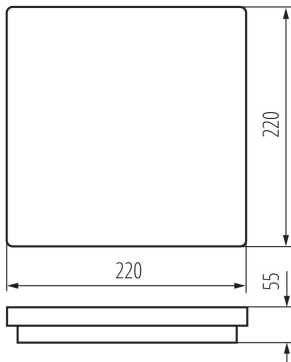

Mennyezeti LED lámpa

5905339329462

A Kanlux BENO lámpatestek egyedi kialakítással és különleges fényhatással rendelkeznek. A Kanlux külön megrendelésére készültek, terveik bejegyzésre kerültek a szabadalmi hivatalban. A Kanlux BENO LED ezen felül kivételesen magas ellenállással rendelkezik az időjárási viszonyok ellen (IP54), könnyen és gyorsan felszerelhető mennyezetre vagy falra, az SE jelzésű változatok pedig állítható beépített mozgásérzékelővel vannak ellátva. A Kanlux BENO LED egy multifunkcionális lámpatest, amely kialakításának és műszaki tulajdonságainak köszönhetően gyakorlatilag bárhol felhasználható.

ÁLTALÁNOS ADATOK:

Szín: fehér

Beszereles helye: szerelés: oldalfali, szerelés: mennyezeti

Alkalmazás helye: kültéri

Minimális távolság a megvilágított tárgytól: 0,5m

Fényerőszabályozható: nem

Mozgásérzékelés: igen

Hossz [mm]: 220

Szélesség [mm]: 220

Magasság [mm]: 55

Érzékenység beállítás: igen

Higanytartalom: nem

Integrált LED fényforrás: igen

MŰSZAKI ADATOK:

Névleges feszültség [V]: 220-240 AC

Névleges frekvencia [Hz]: 50

Maximális teljesítmény [W]: 18

Áramütés elleni védelmi osztály: II

Búra anyaga: műanyag

Dióda típusa: LED SMD

Lámpatest fényárama [lm]: 1550

Fényforrás hasznos fényárama Φ_{use} [lm]: 2400

Fényforrás hasznos fényárama Φ_{use} [lm]: gömb (360°)

Fényforrás színe: fehér

A korrelált színhőmérséklet [K]: 4000

Színkonzisztencia MacAdam-féle ellipszisekben: ≤ 6

Színvisszaadási index: 80

Élettartam [h]: 20000

Bekapcs/kikapcs ciklusok száma: ≥ 20000

Sugárzási szög [°]: 110

Lámpa fényereje [lm/W]: 86

Környezeti hőmérséklet-tartomány, melynek a termék ki