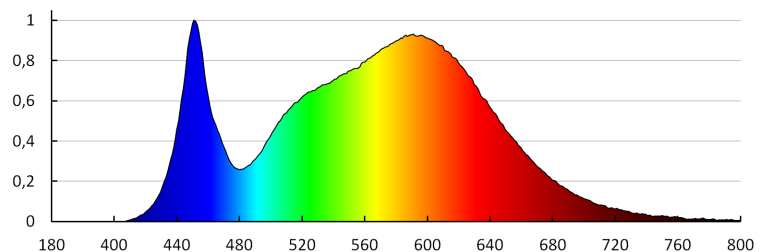

Egységcsomagolás szélessége [cm]: 6

Egységcsomagolás magassága [cm]: 23

Doboz súlya [kg]: 6.47

Karton szélessége [cm]: 32.5

Doboz magassága [cm]: 25

Doboz hossza [cm]: 47

Karton térfogata [m³]: 0.038188

32946 BENO 18W NW-L-SE W