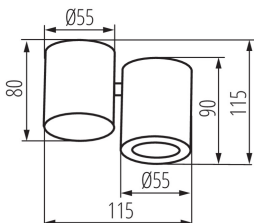

Mennyezeti spot lámpatest

5905339329509

A Kanlux BLURRO mennyezeti spot lámpák családja. A lámpatestek egyedi kialakításának köszönhetően azok sikeresen alkalmazhatók az otthon számos helységében. A fénysugár irányának tetszőleges beállítása a lámpatest további előnyei közé tartozik. A lámpatestek megjelenése látszólag egyszerű, de semmiképp sem unalmas. A Kanlux BLURRO tökéletes megoldás a nappali, a konyha és az előszoba megvilágítására is. Nagyobb helyiségekben több lámpatest együttes alkalmazása eredményezi a kívánt hatást.

ÁLTALÁNOS ADATOK:

Szín: fekete

Beszereles helye: szerelés: mennyezeti

Alkalmazás helye: beltéri

Minimális távolság a megvilágított tárgytól: 0,5m

A terméket nem lehet hőszigetelő anyaggal bevonni: igen

A készlet tartalmazza a fényforrásokat: nem

MŰSZAKI ADATOK:

Névleges feszültség [V]: 220-240 AC

Névleges frekvencia [Hz]: 50

Maximális teljesítmény [W]: max 10

Áramütés elleni védelmi osztály: I

Fényforrások: PAR16

Foglalat : GU10

Környezeti hőmérséklet-tartomány, melynek a termék ki lehet téve [° C]: 5÷25

Lámpaház anyaga: alumínium ötvözet

Csatlakozó típusa: csavaros sorkapocs

Alkalmazott vezetékek keresztmetszet-tartománya [mm²]: 0,75÷1,5

Függőlegesen mozgatható lámpatest [°]: 60

Lámpatest állíthatósága szögben: egy tengelyben

IP védettségi fokozat: 20

LOGISZTIKAI ADATOK:

Mértékegység: 1 darab

Csomagolás típusa: 20

Darabszám közbenső csomagolásban: 1

Darabszám gyűjtőcsomagolásban: 20

Nettó egység súly [g]: 305

Súly [g]: 371.5

Egységcsomagolás hossza [cm]: 13

Egységcsomagolás szélessége [cm]: 6.5