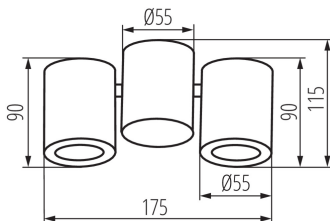

Mennyezeti spot lámpatest

5905339329523

A Kanlux BLURRO mennyezeti spot lámpák családja. A lámpatestek egyedi kialakításának köszönhetően azok sikeresen alkalmazhatók az otthon számos helységében. A fénysugár irányának tetszőleges beállítása a lámpatest további előnyei közé tartozik. A lámpatestek megjelenése látszólag egyszerű, de semmiképp sem unalmas. A Kanlux BLURRO tökéletes megoldás a nappali, a konyha és az előszoba megvilágítására is. Nagyobb helyiségekben több lámpatest együttes alkalmazása eredményezi a kívánt hatást.

ÁLTALÁNOS ADATOK:

Szín: fekete

Beszereles helye: szerelés: mennyezeti

Alkalmazás helye: beltéri

Minimális távolság a megvilágított tárgytól: 0,5m

A terméket nem lehet hőszigetelő anyaggal bevonni: igen

A készlet tartalmazza a fényforrásokat: nem

MŰSZAKI ADATOK:

Névleges feszültség [V]: 220-240 AC

Névleges frekvencia [Hz]: 50

Maximális teljesítmény [W]: 2 x max 10

Áramütés elleni védelmi osztály: I

Fényforrások: PAR16

Foglalat : GU10

Környezeti hőmérséklet-tartomány, melynek a termék ki lehet téve [° C]: 5÷25

Lámpaház anyaga: alumínium ötvözet

Csatlakozó típusa: csavaros sorkapocs

Alkalmazott vezetékek keresztmetszet-tartománya [mm²]: 0,75÷1,5

Függőlegesen mozgatható lámpatest [°]: 60

Lámpatest állíthatósága szögben: egy tengelyben

IP védettségi fokozat: 20

LOGISZTIKAI ADATOK:

Mértékegység: 1 darab

Csomagolás típusa: 10

Darabszám közbenső csomagolásban: 1

Darabszám gyűjtőcsomagolásban: 10

Nettó egység súly [g]: 480

Súly [g]: 554

Egységcsomagolás hossza [cm]: 18.5

Egységcsomagolás szélessége [cm]: 6.5