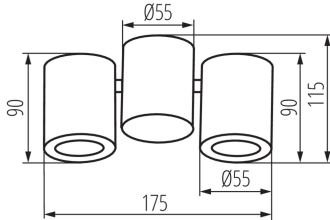

Lámpaház anyaga: alumínium ötvözet

Csatlakozó típusa: csavaros sorkapocs

Alkalmazott vezetékek keresztmetszet-tartománya [mm²]: 0,75÷1,5

Függőlegesen mozgatható lámpatest [°]: 60

Lámpatest állíthatósága szögben: egy tengelyben

IP védettség fokozat: 20

LOGISZTIKAI ADATOK:

Mértékegység: 1 darab

Csomagolás típusa: 10

Darabszám közbenső csomagolásban: 1

Darabszám gyűjtőcsomagolásban: 10

Nettó egység súly [g]: 480

Súly [g]: 554

Egységcsomagolás hossza [cm]: 18.5

Egységcsomagolás szélessége [cm]: 6.5

32953 BLURRO 2xGU10 CO-W

Mennyezeti spot lámpatest

Egységcsomagolás magassága [cm]: 12

Doboz súlya [kg]: 5.54

Karton szélessége [cm]: 20.5

Doboz magassága [cm]: 26.5

Doboz hossza [cm]: 35

Karton térfogata [m³]: 0.019014