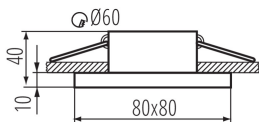

Dekorációs keret

5905339331205

IP
44/20

A Kanlux FLINI mennyezeti lámpatestek fürdőszobákban és magas páratartalmú helyiségekben való használatra alkalmasak. Szerkezetük nedvességnek való ellenállást biztosít (IP44). A Kanlux FLINI kétféle - kerek és négyzet alakú - változatban érhető el. A két univerzális - matt fehér vagy matt fekete - színnek köszönhetően szinte bármelyik helyiséghez illenek.

ÁLTALÁNOS ADATOK:

Szín: fekete

Beszereles helye: szerelés: mennyezeti süllyesztett

Alkalmazás helye: beltéri

Minimális távolság a megvilágított tárgytól: 0,5m

Dekorációs keret kerámia foglalat nélkül: igen

A terméket nem lehet hőszigetelő anyaggal bevonni: igen

A készlet tartalmazza a fényforrásokat: nem

Hossz [mm]: 80

Szélesség [mm]: 80

Magasság [mm]: 50

Szerelési nyílás [mm]: Ø60

MŰSZAKI ADATOK:

Névleges feszültség [V]: 12 AC; 12 DC; 220-240 AC

Maximális teljesítmény [W]: max 10

Áramütés elleni védelmi osztály: II/III

Fényforrások: MR16/PAR16

Foglalat : Gx5,3/GU10

Lámpaház anyaga: alumínium ötvözet

Lámpatest állíthatósága szögben: nincs

IP védettség fokozat: 44/20

LOGISZTIKAI ADATOK:

Mértékegység: 1 darab

Csomagolás típusa: 50

Darabszám közbenső csomagolásban: 1

Darabszám gyűjtőcsomagolásban: 50

Nettó egység súly [g]: 110

Súly [g]: 158

Egységcsomagolás hossza [cm]: 9

Egységcsomagolás szélessége [cm]: 10

Egységcsomagolás magassága [cm]: 5.5

Doboz súlya [kg]: 7.9

Karton szélessége [cm]: 23

Doboz magassága [cm]: 27.5