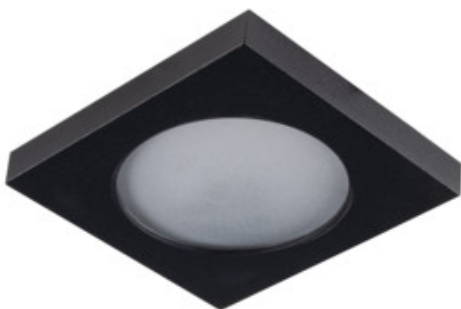

Dekorációs keret

5905339331205

IP
44/20

A Kanlux FLINI mennyezeti lámpatestek fürdőszobákban és magas páratartalmú helyiségekben való használatra alkalmasak. Szerkezetük nedvességnek való ellenállást biztosít (IP44). A Kanlux FLINI kétféle - kerek és négyzet alakú - változatban érhető el. A két univerzális - matt fehér vagy matt fekete - színnek köszönhetően szinte bármelyik helyiséghez illenek.

ÁLTALÁNOS ADATOK:

Szín: fekete

Beszereles helye: szerelés: mennyezeti süllyesztett

Alkalmazás helye: beltéri

Minimális távolság a megvilágított tárgytól: 0,5m

Dekorációs keret kerámia foglalat nélkül: igen