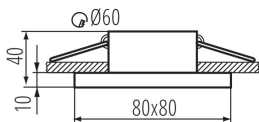

Dekorációs keret

5905339331212

IP
44/20

A Kanlux FLINI mennyezeti lámpatestek fürdőszobákban és magas páratartalmú helyiségekben való használatra alkalmasak. Szerkezetük nedvességnek való ellenállást biztosít (IP44). A Kanlux FLINI kétféle - kerek és négyzet alakú - változatban érhető el. A két univerzális - matt fehér vagy matt fekete - színnek köszönhetően szinte bármelyik helyiséghez illenek.

ÁLTALÁNOS ADATOK:

Szín: fehér

Beszereles helye: szerelés: mennyezeti süllyesztett

Alkalmazás helye: beltéri

Minimális távolság a megvilágított tárgytól: 0,5m

Dekorációs keret kerámia foglalat nélkül: igen

A terméket nem lehet hőszigetelő anyaggal bevonni: igen

A készlet tartalmazza a fényforrásokat: nem

Hossz [mm]: 80

Szélesség [mm]: 80

Magasság [mm]: 50

Szerelési nyílás [mm]: Ø60

MŰSZAKI ADATOK:

Névleges feszültség [V]: 12 AC; 12 DC; 220-240 AC

Maximális teljesítmény [W]: max 10

Áramütés elleni védelmi osztály: II/III

Fényforrások: MR16/PAR16

Foglalat : Gx5,3/GU10

Lámpaház anyaga: alumínium ötvözet

Lámpatest állíthatósága szögben: nincs

IP védettségi fokozat: 44/20

LOGISZTIKAI ADATOK:

Mértékegység: 1 darab

Csomagolás típusa: 50

Darabszám közbenső csomagolásban: 1

Darabszám gyűjtőcsomagolásban: 50

Nettó egység súly [g]: 110

Súly [g]: 158

Egységcsomagolás hossza [cm]: 9

Egységcsomagolás szélessége [cm]: 10

Egységcsomagolás magassága [cm]: 5.5

Doboz súlya [kg]: 7.9

Karton szélessége [cm]: 23

Doboz magassága [cm]: 27.5