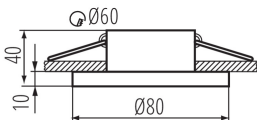

Dekorációs keret

5905339331236

IP
44/20

A Kanlux FLINI mennyezeti lámpatestek fürdőszobákban és magas páratartalmú helyiségekben való használatra alkalmasak. Szerkezetük nedvességnek való ellenállást biztosít (IP44). A Kanlux FLINI kétféle - kerek és négyzet alakú - változatban érhető el. A két univerzális - matt fehér vagy matt fekete - színnek köszönhetően szinte bármelyik helyiséghez illenek.

ÁLTALÁNOS ADATOK:

Szín: fehér

Beszereles helye: szerelés: mennyezeti süllyesztett

Alkalmazás helye: beltéri

Minimális távolság a megvilágított tárgytól: 0,5m

Dekorációs keret kerámia foglalat nélkül: igen

A terméket nem lehet hőszigetelő anyaggal bevonni: igen

A készlet tartalmazza a fényforrásokat: nem

Magasság [mm]: 50

Átmérő [mm]: 80

Szerelési nyílás [mm]: Ø60

MŰSZAKI ADATOK:

Névleges feszültség [V]: 12 AC; 12 DC; 220-240 AC

Maximális teljesítmény [W]: max 10

Áramütés elleni védelmi osztály: II/III

Fényforrások: MR16/PAR16

Foglalat : Gx5,3/GU10

Lámpaház anyaga: alumínium ötvözet

Lámpatest állíthatósága szögben: nincs

IP védettség fokozat: 44/20

LOGISZTIKAI ADATOK:

Mértékegység: 1 darab

Csomagolás típusa: 50

Darabszám közbenső csomagolásban: 1

Darabszám gyűjtőcsomagolásban: 50

Nettó egység súly [g]: 92

Súly [g]: 140

Egységcsomagolás hossza [cm]: 9

Egységcsomagolás szélessége [cm]: 10

Egységcsomagolás magassága [cm]: 5.5

Doboz súlya [kg]: 7

Karton szélessége [cm]: 23

Doboz magassága [cm]: 27.5

Doboz hossza [cm]: 47