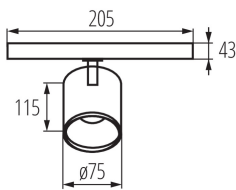

Sínre szerelhető lámpatest

5905339331311

ÁLTALÁNOS ADATOK:

Szín: fekete

Beszereles helye: TEAR sínre

Alkalmazás helye: beltéri

Minimális távolság a megvilágított tárgytól: 0,5m

Fényerőszabályozható: nem

Integrált LED fényforrás: igen

MŰSZAKI ADATOK:

Névleges feszültség [V]: 220-240 AC

Névleges frekvencia [Hz]: 50

Maximális teljesítmény [W]: 18

Áramütés elleni védelmi osztály: II

Dióda típusa: LED COB

Fényáram [lm]: 1700

Fényforrás színe: meleg fehér

A korrelált színhőmérséklet [K]: 3000

Színkonzisztencia MacAdam-féle ellipszisekben: ≤ 6

Színvisszaadási index: 90

Élettartam [h]: 50000

Bekapcs/kikapcs ciklusok száma: ≥ 30000

Sugárzási szög [°]: 60

Lámpa fényereje [lm/W]: 94

Környezeti hőmérséklet-tartomány, melynek a termék ki lehet téve [° C]: 5÷25

Lámpaház anyaga: alumínium ötvözet

Védőüveg anyaga: műanyag

Fényforrás felfűtési ideje [s]: ≤ 1

Fényforrás gyújtási ideje [s]: $\leq 0,5$

Vízszintesen mozgatható lámpatest [°]: 315

Függőlegesen mozgatható lámpatest [°]: 90

IP védettségi fokozat: 20

LOGISZTIKAI ADATOK:

Csomagolás típusa: 20

Darabszám közbenső csomagolásban: 1

Darabszám gyűjtőcsomagolásban: 20

Nettó egység súly [g]: 530

Súly [g]: 655

Egységcsomagolás hossza [cm]: 20

Egységcsomagolás szélessége [cm]: 8

Egységcsomagolás magassága [cm]: 16.5

Doboz súlya [kg]: 13.1

Karton szélessége [cm]: 43

Doboz magassága [cm]: 35.5

Doboz hossza [cm]: 43