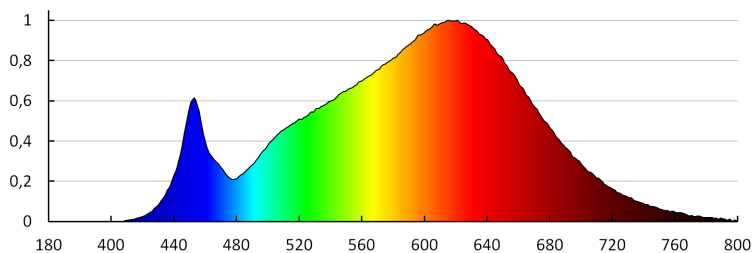

EGYÉB INFORMÁCIÓK::

- 5 év garancia a weblapon elérhető garancianyilatkozatnak megfelelően

KANLUX S.A. (kat 33131) ATL1 18W-930-S6-B / LDC (Polar)