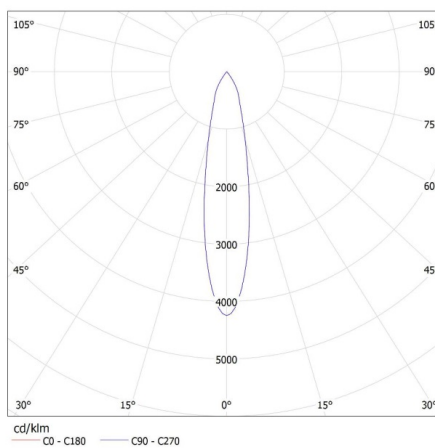

KANLUX S.A. (kat 33131+33140) ATL1 18W-930-S6-B + 33140 / LDC (Polar)