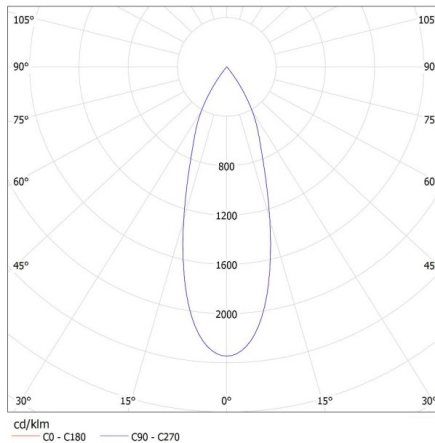

KANLUX S.A. (kat 33131+33141) ATL1 18W-930-S6-B + 33141 / LDC (Polar)

TARTOZÉKOK:

33140 REF ATL1-18W-S15 Reflector for the ATL 1 luminaire, 18 W, 15 degrees

33141 REF ATL1-18W-S36 Reflector for the ATL 1 luminaire, 18 W, 36 degrees

33142 REF ATL1-30W-S15 Reflector for the ATL 1 luminaire, 30 W, 15 degrees

33143 REF ATL1-30W-S36 Reflector for the ATL 1 luminaire, 30 W, 36 degrees