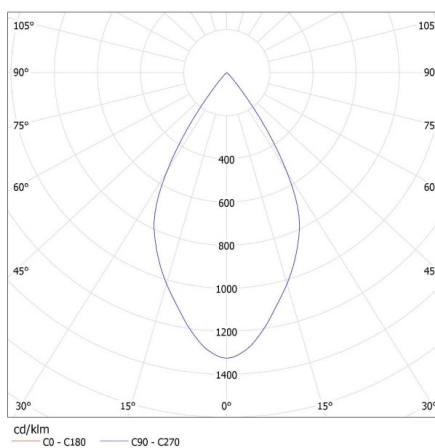

KANLUX S.A. (kat 33131) ATL1 18W-930-S6-B / LDC (Polar)