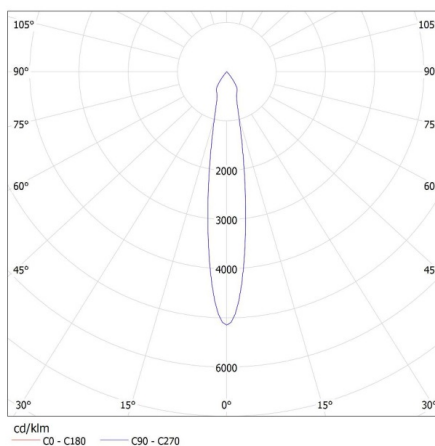

KANLUX S.A. (kat 33135+33142) ATL1 30W-930-S6-B + 33142 / LDC (Polar)