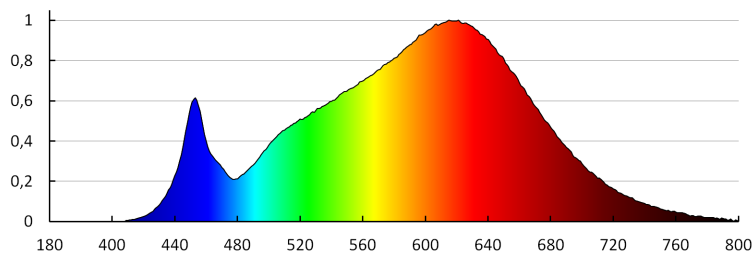

EGYÉB INFORMÁCIÓK::

- 5 év garancia a weblapon elérhető garancianyilatkozatnak megfelelően

KANLUX S.A. (kat 33135) ATL1 30W-930-S6-B / LDC (Polar)