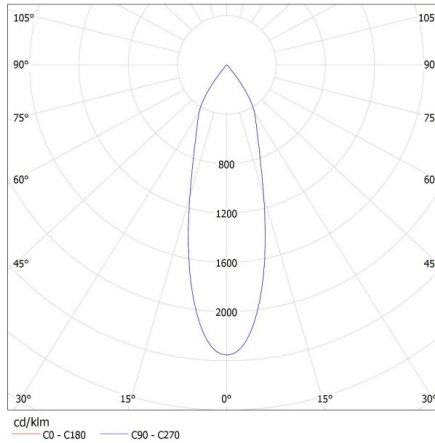

KANLUX S.A. (kat 33135+33143) ATL1 30W-930-S6-B + 33143 / LDC (Polar)

TARTOZÉKOK:

33140 REF ATL1-18W-S15 Reflector for the ATL 1 luminaire, 18 W, 15 degrees

33141 REF ATL1-18W-S36 Reflector for the ATL 1 luminaire, 18 W, 36 degrees

33142 REF ATL1-30W-S15 Reflector for the ATL 1 luminaire, 30 W, 15 degrees

33143 REF ATL1-30W-S36 Reflector for the ATL 1 luminaire, 30 W, 36 degrees