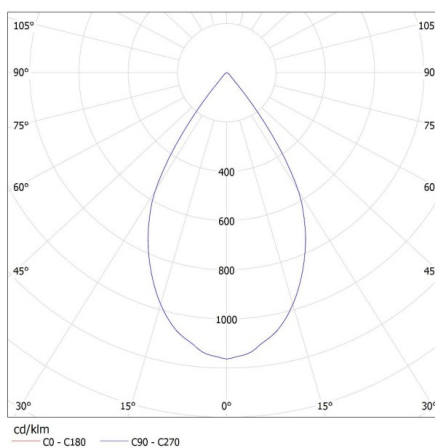

KANLUX S.A. (kat 33135) ATL1 30W-930-S6-B / LDC (Polar)