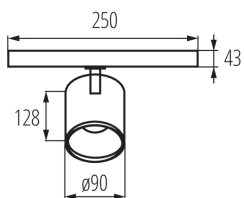

Sínre szerelhető lámpatest