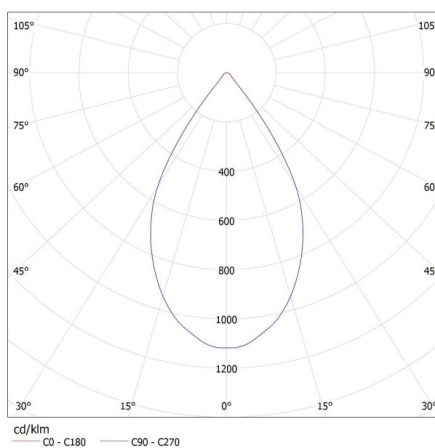

KANLUX S.A. (kat 33136) ATL1 30W-940-S6-W / LDC (Polar)