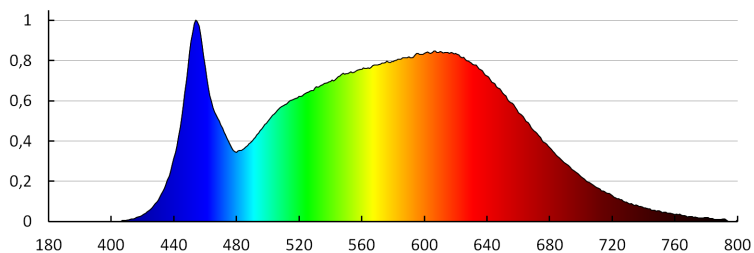

EGYÉB INFORMÁCIÓK::

- 5 év garancia a weblapon elérhető garancianyilatkozatnak megfelelően

KANLUX S.A. (kat 33136) ATL1 30W-940-S6-W / LDC (Polar)