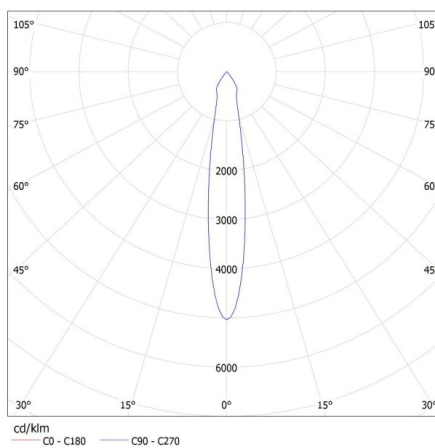

KANLUX S.A. (kat 33136+33142) ATL1 30W-940-S6-W + 33142 / LDC (Polar)