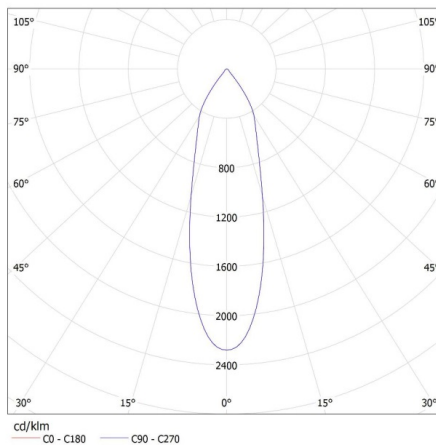

KANLUX S.A. (kat 33136+33143) ATL1 30W-940-S6-W + 33143 / LDC (Polar)

TARTOZÉKOK:

33140 REF ATL1-18W-S15 Reflector for the ATL 1 luminaire, 18 W, 15 degrees

33141 REF ATL1-18W-S36 Reflector for the ATL 1 luminaire, 18 W, 36 degrees

33142 REF ATL1-30W-S15 Reflector for the ATL 1 luminaire, 30 W, 15 degrees

33143 REF ATL1-30W-S36 Reflector for the ATL 1 luminaire, 30 W, 36 degrees