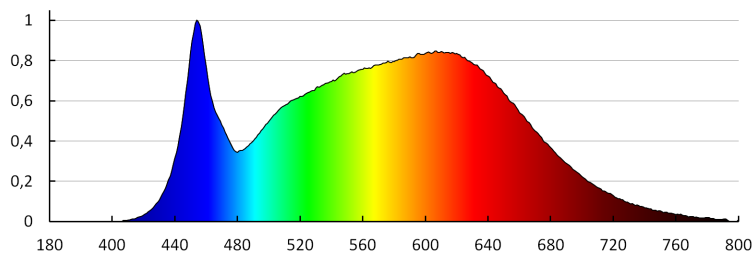

EGYÉB INFORMÁCIÓK::

- 5 év garancia a weblapon elérhető garancianyilatkozatnak megfelelően

KANLUX S.A. (kat 33137) ATL1 30W-940-S6-B / LDC (Polar)