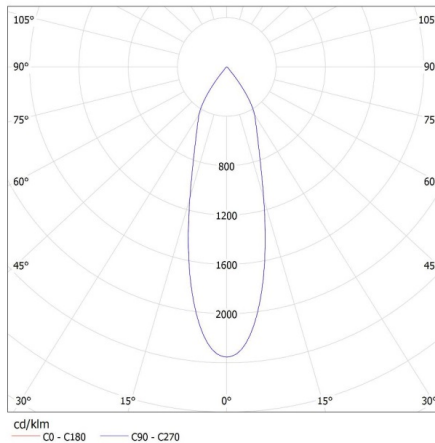

KANLUX S.A. (kat 33137+33143) ATL1 30W-940-S6-B + 33143 / LDC (Polar)

TARTOZÉKOK:

33140 REF ATL1-18W-S15 Reflector for the ATL 1 luminaire, 18 W, 15 degrees

33141 REF ATL1-18W-S36 Reflector for the ATL 1 luminaire, 18 W, 36 degrees

33142 REF ATL1-30W-S15 Reflector for the ATL 1 luminaire, 30 W, 15 degrees

33143 REF ATL1-30W-S36 Reflector for the ATL 1 luminaire, 30 W, 36 degrees