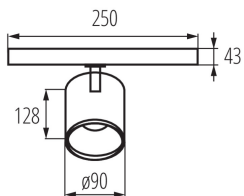

Sínre szerelhető lámpatest