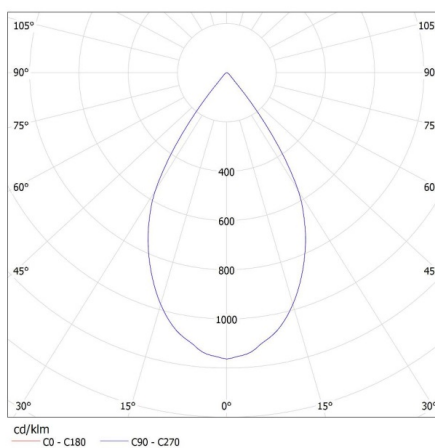

KANLUX S.A. (kat 33137) ATL1 30W-940-S6-B / LDC (Polar)