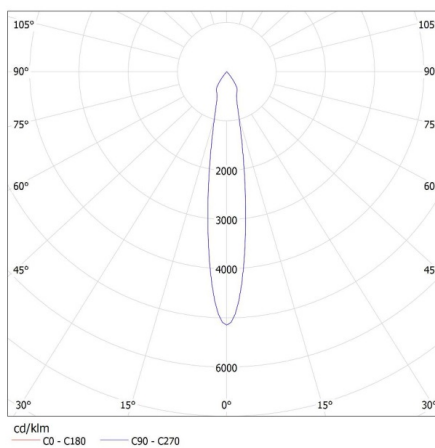

KANLUX S.A. (kat 33137+33142) ATL1 30W-940-S6-B + 33142 / LDC (Polar)