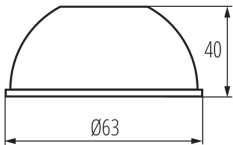

Sínes rendszer tartozék

5905339331403

LOGISZTIKAI ADATOK:

Csomagolás típusa: 200

Darabszám közbenső csomagolásban: 1

Darabszám gyűjtőcsomagolásban: 200

Nettó egységsúly [g]: 24

Súly [g]: 31.5

Egységcsomagolás hossza [cm]: 12

Egységcsomagolás szélessége [cm]: 4

Egységcsomagolás magassága [cm]: 18

Doboz súlya [kg]: 6.3

Karton szélessége [cm]: 30

Doboz magassága [cm]: 31

Doboz hossza [cm]: 54

Karton térfogata [m³]: 0.05022