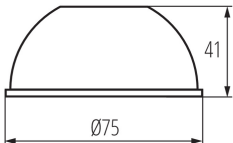

Sínes rendszer tartozék

5905339331434

LOGISZTIKAI ADATOK:

Csomagolás típusa: 200

Darabszám közbenső csomagolásban: 1

Darabszám gyűjtőcsomagolásban: 200

Nettó egységsúly [g]: 28

Súly [g]: 35.5

Egységcsomagolás hossza [cm]: 12

Egységcsomagolás szélessége [cm]: 4

Egységcsomagolás magassága [cm]: 18

Doboz súlya [kg]: 7.1

Karton szélessége [cm]: 31

Doboz magassága [cm]: 42

Doboz hossza [cm]: 51

Karton térfogata [m³]: 0.066402