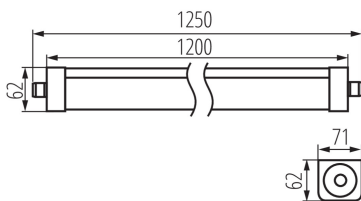

## 33170 TP STRONG LED 48W-NW

LED lámpatest

5905339331700

up to  
**135** lm/W

A Kanlux TP STRONG különleges feladatokra szánt hermetikusan zárt lámpatest. A lámpatest fő előnyei közé tartoznak az IP65 fokozatú védettség, az IK08 mechanikai sérülésekkel szembeni ellenállás, és a 135 lm/W fényhasznosítás. A lámpatest sugárzási szöge: 120°. A paraméterek önmagukért beszélnek, mi pedig 5 év garanciát biztosítunk a termékre.

### ÁLTALÁNOS ADATOK:

**Szín:** fehér

**Beszereles helye:** szerelés: mennyezeti, szerelés: oldalfali

**Alkalmazás helye:** kültéri

**Minimális távolság a megvilágított tárgytól:** 0,5m

**A lámpatestek sorba köthetők:** igen

**Fényerőszabályozható:** nem

**Hossz [mm]:** 1200

**Szélesség [mm]:** 72

**Magasság [mm]:** 63

**Integrált LED fényforrás:** igen