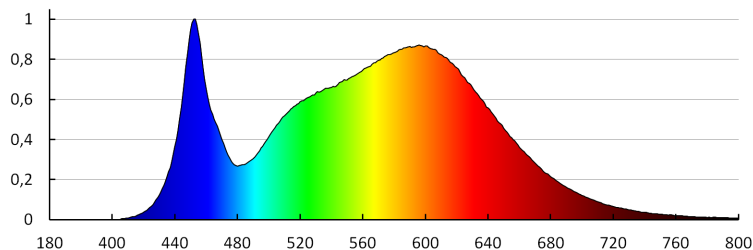

EGYÉB INFORMÁCIÓK::

- 5 év garancia a weblapon elérhető garancianyilatkozatnak megfelelően

KANLUX S.A. (kat 33170) TP STRONG LED 48W-NW / LDC (Polar)