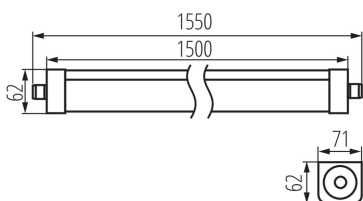

33171 TP STRONG LED 75W-NW

LED lámpatest

5905339331717

IP
65

up to
135
lm/W

A Kanlux TP STRONG különleges feladatokra szánt hermetikusan zárt lámpatest. A lámpatest fő előnyei közé tartoznak az IP65 fokozatú védettség, az IK08 mechanikai sérülésekkel szembeni ellenállás, és a 135 lm/W fényhasznosítás. A lámpatest sugárzási szöge: 120°. A paraméterek önmagukért beszélnek, mi pedig 5 év garanciát biztosítunk a termékre.

ÁLTALÁNOS ADATOK:

Szín: fehér

Beszereles helye: szerelés: mennyezeti, szerelés: oldalfali

Alkalmazás helye: kültéri

Minimális távolság a megvilágított tárgytól: 0,5m

A lámpatestek sorba köthető: igen

Fényerőszabályozható: nem

Hossz [mm]: 1500

Szélesség [mm]: 72

Magasság [mm]: 63

Integrált LED fényforrás: igen

MŰSZAKI ADATOK:

Névleges feszültség [V]: 220-240 AC

Névleges frekvencia [Hz]: 50

Maximális teljesítmény [W]: 75

Áramütés elleni védelmi osztály: I

Búra anyaga: PC

Dióda típusa: LED SMD

Fényáram [lm]: 10000

Fényforrás színe: fehér

A korrelált színhőmérséklet [K]: 4000

Színkonzisztencia MacAdam-féle ellipszisekben: ≤ 6

Színvisszaadási index: 80

Élettartam [h]: 50000

Bekapcs/kikapcs ciklusok száma: ≥ 30000

Sugárzási szög [°]: X125/Y110

Lámpa fényereje [lm/W]: 133

Környezeti hőmérséklet-tartomány, melynek a termék ki lehet téve [° C]: -20÷40

Lámpaház anyaga: műanyag

Csatlakozó típusa: önzáró sorkapocs

Alkalmazott vezeték keresztmetszet-tartománya [mm²]: 1,5÷2,5

Fényforrás felfűtési ideje [s]: <1

Fényforrás gyújtási ideje [s]: $\leq 0,5$

Sorba köthető lámpatestek száma: 10

IK fokozat: 08