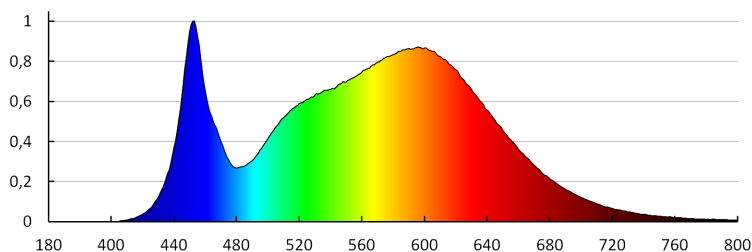

EGYÉB INFORMÁCIÓK::

- 5 év garancia a weblapon elérhető garancianyilatkozatnak megfelelően

KANLUX S.A. (kat 33171) TP STRONG LED 75W-NW / LDC (Polar)