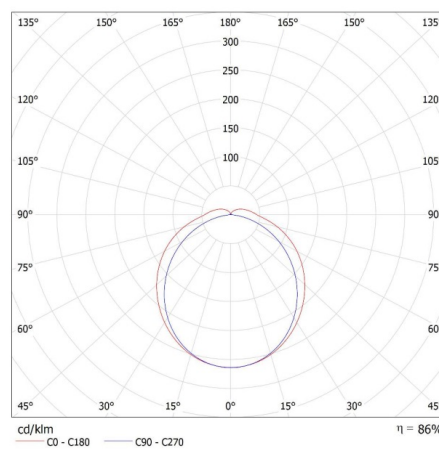

Létrehozás dátuma: 16.11.2022, 17:37

Fenntartjuk a műszaki változtatások bevezetésének jogát. A jelen anyagban található adatok jogi szempontból nem kötelező érvényűek. Fotometria: adott termék vizsgálatkor elért eredmények.