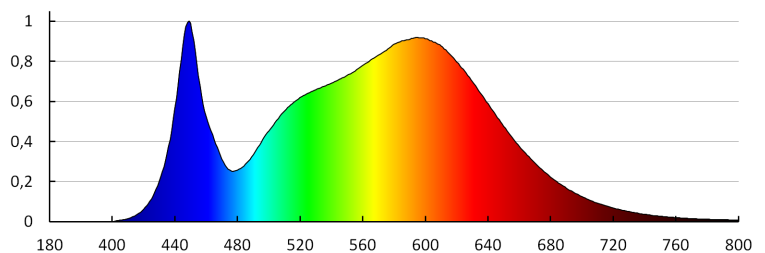

EGYÉB INFORMÁCIÓK::

- 5 év garancia a weblapon elérhető garancianyilatkozatnak megfelelően

KANLUX S.A. (kat 33172) TP STRONG LED 90W-NW / LDC (Polar)