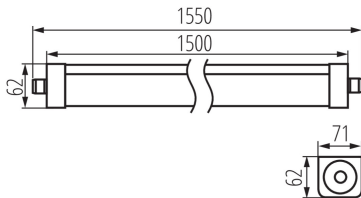

33172 TP STRONG LED 90W-NW

LED lámpatest

IP védettségi fokozat: 65

LOGISZTIKAI ADATOK:

Csomagolás típusa: 6

Darabszám közbenső csomagolásban: 1

Darabszám gyűjtőcsomagolásban: 6

Nettó egységsúly [g]: 1268

Súly [g]: 1328.33

Egységcsomagolás hossza [cm]: 157.5

Egységcsomagolás szélessége [cm]: 8

Egységcsomagolás magassága [cm]: 7

Doboz súlya [kg]: 7.96998

Karton szélessége [cm]: 17

Doboz magassága [cm]: 23

Doboz hossza [cm]: 160

Karton térfogata [m³]: 0.06256