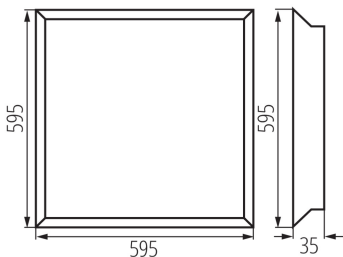

Süllyesztett LED panel

5905339331809

A Kanlux BLINGO panelek esetében a LED modulok a panel hátoldalán helyezkednek el és lefelé világítanak. Ezek a backlite típusú panelek a fénykibocsátás szögét növelő lencsékkel vannak felszerelve, amelyek biztosítják a megvilágítás egyenletességét. A fényvezető lemez elhagyása minimalizálja a lámpatest sárgulásának lehetőségét és jobb megvilágítási paraméterek elérését teszi lehetővé. A Kanlux kínálata számos kiegészítőt tartalmaz a Kanlux BLINGO panelekhez.

ÁLTALÁNOS ADATOK:

Szín: fehér

Beszereles helye: szerelés: mennyezeti süllyesztett

Alkalmazás helye: beltéri

Minimális távolság a megvilágított tárgytól: 0,5m

Fényerőszabályozható: nem

A terméket nem lehet hőszigetelő anyaggal bevonni: igen

A készlet tartalmazza a tápegységet: igen

Hossz [mm]: 595

Szélesség [mm]: 595

Magasság [mm]: 35

Mélység [mm]: 595

Integrált LED fényforrás: igen

MŰSZAKI ADATOK:

Névleges feszültség [V]: 220-240 AC

Névleges frekvencia [Hz]: 50

Maximális teljesítmény [W]: 38

Áramütés elleni védelmi osztály: II

Búra anyaga: műanyag

Dióda típusa: LED SMD

Fényáram [lm]: 4600

Fényforrás hasznos fényárama Φ_{use} [lm]: 5700

Fényforrás hasznos fényárama Φ_{use} [lm]: gömb (360°)

Fényforrás színe: fehér

A korrelált színhőmérséklet [K]: 4000

Színkonzisztencia MacAdam-féle ellipszisekben: ≤ 6

Színvisszaadási index: 80

Élettartam [h]: 50000

Bekapcs/kikapcs ciklusok száma: ≥ 30000

Sugárzási szög [°]: 120

Lámpa fényereje [lm/W]: 121

Környezeti hőmérséklet-tartomány, melynek a termék ki lehet téve [° C]: 5÷25

Lámpaház anyaga: acél