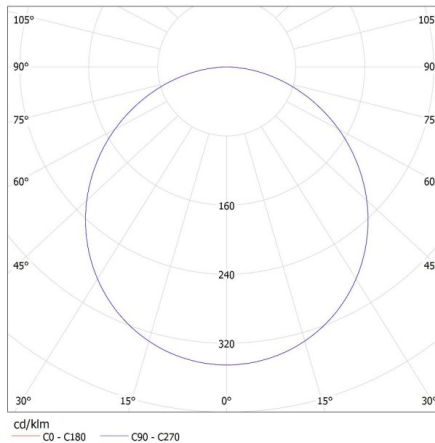

33180 BLINGO P 38W 6060 NW

Süllyesztett LED panel

KANLUX S.A. (kat 33180) BLINGO P 38W 6060 NW / LDC (Polar)

TARTOZÉKOK:

29826 CLIPS BLINGO RT

Mounting clip (4 pcs included),
CLIPS BLINGO RT, (29826)

29843 ADTR-H 6060 W

Surface-mounted frame for the
BLINGO 600x600 panel, white
(29843)

28504 SPN BRAVO S/P 60-62

Univerzális acélhuzal a
lámpatestek
felfüggesztéséhez, 4 db a
készletben (28504)

29844 ADTR-H 6060 SR

Surface-mounted frame for the
BLINGO 600x600 panel, silver
(29844)