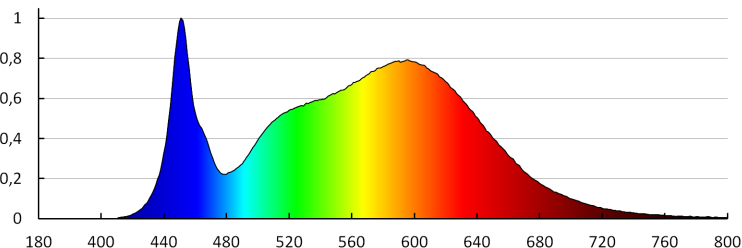

EGYÉB INFORMÁCIÓK::

- 5 év garancia a weblapon elérhető garancianyilatkozatnak megfelelően