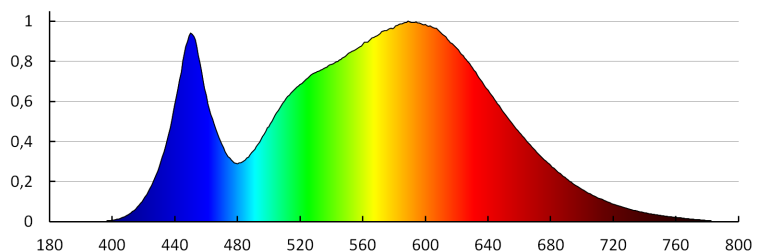

LOGISZTIKAI ADATOK:

Mértékegység: 1 darab

Csomagolás típusa: 40

Darabszám közbenső csomagolásban: 1

Darabszám gyűjtőcsomagolásban: 40

Nettó egység súly [g]: 214

Súly [g]: 264

Egységcsomagolás hossza [cm]: 12.5

Egységcsomagolás szélessége [cm]: 4

Egységcsomagolás magassága [cm]: 13

Doboz súlya [kg]: 10.56

Karton szélessége [cm]: 27.5

Doboz magassága [cm]: 28

Doboz hossza [cm]: 41

Karton térfogata [m³]: 0.03157