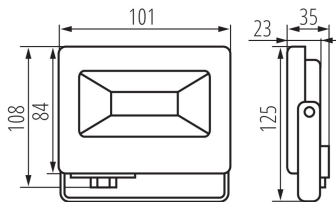

33200 ANTEM LED 10W-NW B

LED-es reflektor